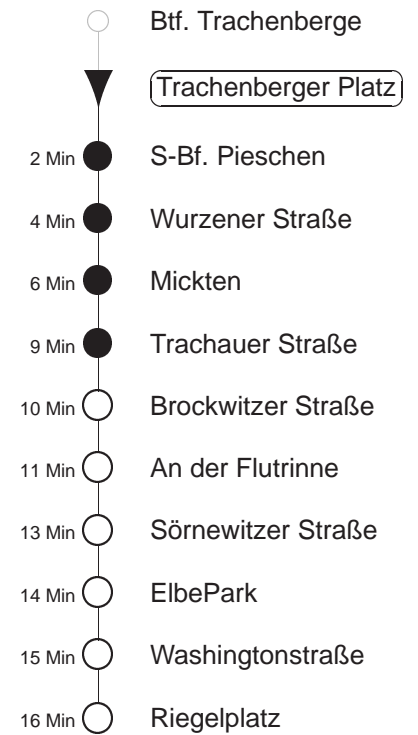

Richtung: **Kaditz**

Haltestelle: **Trachenberger Platz**

Stunden	Minuten		
<b>MONTAG bis FREITAG</b>			
<b>4</b>	02	32	
<b>5.....22</b>	- In dieser(n) Stunde(n) keine Abfahrt(en) -		
<b>23.....0</b>	02	32	
<b>1</b>	02	32	59
<b>2</b>	32	59	
<b>3</b>	32		
<b>SONNABEND</b>			
<b>4.....7</b>	02	32	
<b>8</b>	02		
<b>9.....22</b>	- In dieser(n) Stunde(n) keine Abfahrt(en) -		
<b>23.....3</b>	02	32	
<b>SONN- und FEIERTAG</b>			
<b>4.....8</b>	02	32	
<b>9</b>	02		
<b>10.....21</b>	- In dieser(n) Stunde(n) keine Abfahrt(en) -		
<b>22.....0</b>	02	32	
<b>1</b>	02	59	
<b>2</b>	59		

◇ = verkehrt nur in den Nächten vor Samstag, vor Sonntag und vor Feiertag