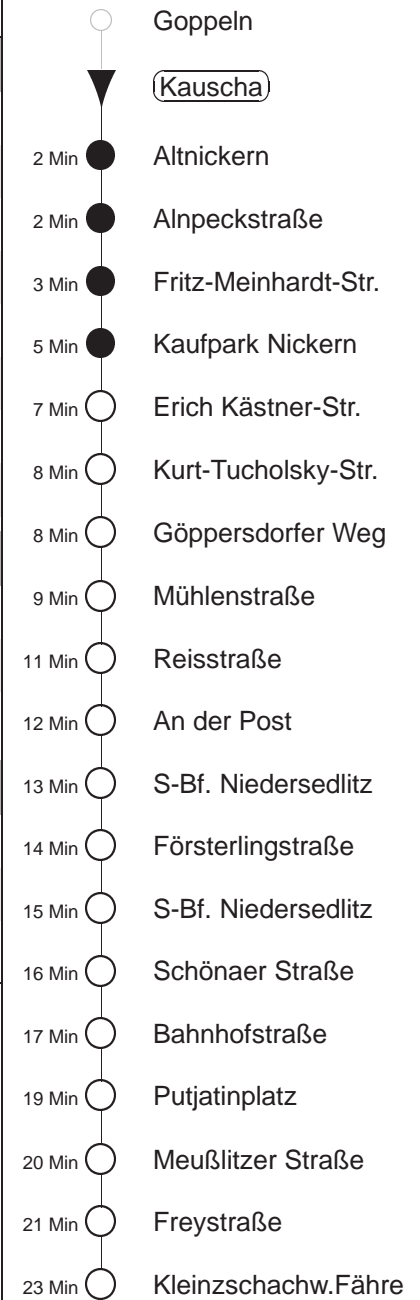

Richtung: **Kleinzschachw. Fähre**

Haltestelle: **Kauscha**

Stunden	Minuten		
MONTAG bis FREITAG			
4	52		
5.....10	23	53	
11	23		
12.....17	01	31	
18	01	31	43→
19	02→	29→	59→
20	29→		
21	29 ^P		
SONNABEND			
8	33	59→	
9.....20	59→		
21	29 ^P		
SONN- und FEIERTAG			
8	33	59→	
9.....20	59→		
21	29 ^P		

^P = bis Prohlis, Gleisschleife
→ = Weiterfahrtmöglichkeit ab S-Bf. Niedersedlitz Richtung Kleinzschachwitz