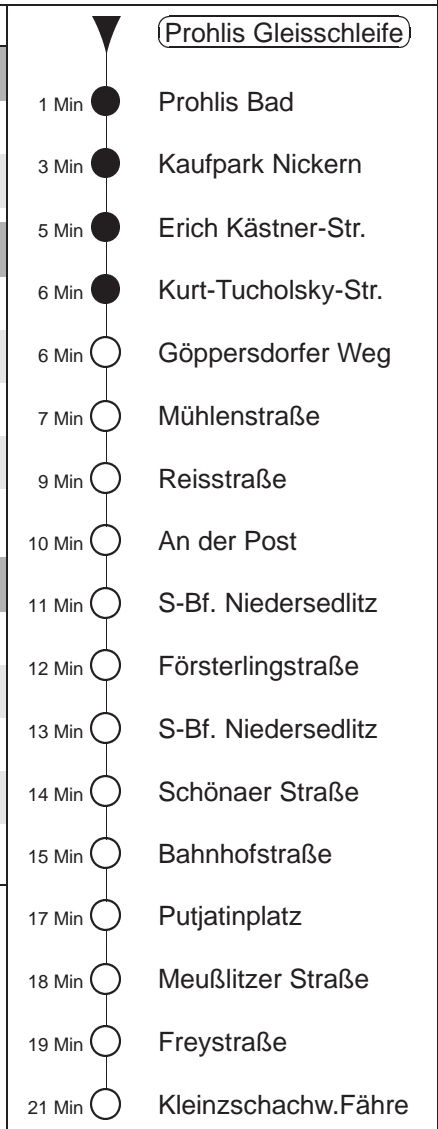

Richtung: **Kleinzschachw. Fähre** Haltestelle: **Prohlis Gleisschleife**

Stunden	Minuten	
<b>MONTAG bis FREITAG</b>		
<b>21</b>	05	43T
<b>22</b>	10TN	45TN
<b>SONNABEND</b>		
<b>7</b>	59	
<b>8</b>	- In dieser(n) Stunde(n) keine Abfahrt(en) -	
<b>9.....20</b>	35	
<b>21</b>	43T	
<b>22</b>	10TN	45TN
<b>SONN- und FEIERTAG</b>		
<b>7</b>	59	
<b>8</b>	- In dieser(n) Stunde(n) keine Abfahrt(en) -	
<b>9.....20</b>	35	
<b>21</b>	43T	
<b>22</b>	10TN	45TN

T = Taxi; nur auf Bestellung spätestens 20 min. vor Abfahrt, Tel. 0351/8571111  
N = bis S-Bf. Niedersedlitz