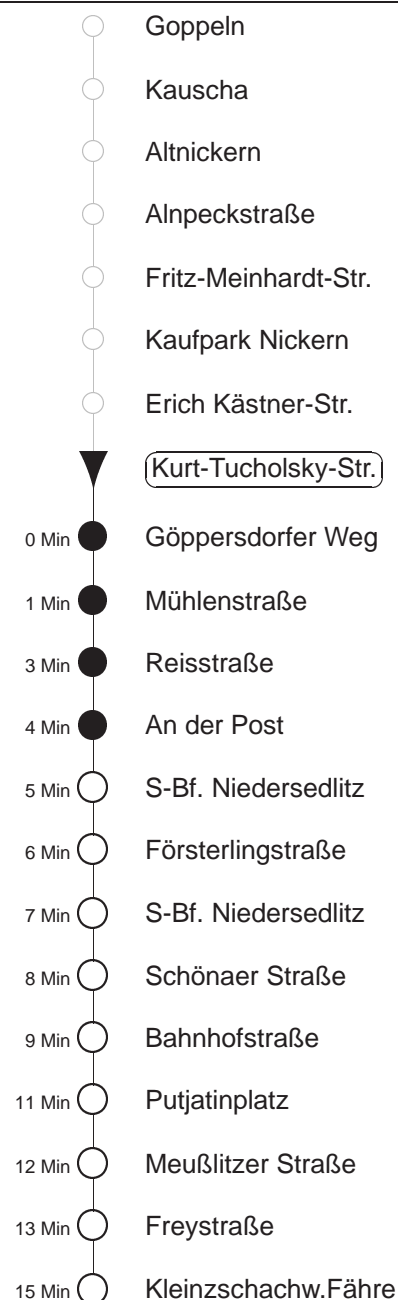

Richtung: **Kleinzschachw. Fähre** Haltestelle: **Kurt-Tucholsky-Str.**

Stunden	Minuten				
<b>MONTAG bis FREITAG</b>					
<b>4</b>	58				
<b>5</b>	29				
<b>6</b>	00	16	31	46	
<b>7.....10</b>	01	16	31	46	
<b>11</b>	01	16	31	50	
<b>12.....17</b>	09	24	39	54	
<b>18</b>	09	24	39	51	54
<b>19</b>	09	18	36	40	
<b>20</b>	06	10	36	40	
<b>21</b>	10	46T			
<b>22</b>	13TN	48TN			
<b>SONNABEND</b>					
<b>8</b>	04	10	40		
<b>9.....20</b>	06	10	40		
<b>21</b>	06	10	46T		
<b>22</b>	13TN	48TN			
<b>SONN- und FEIERTAG</b>					
<b>8</b>	04	10	40		
<b>9.....20</b>	06	10	40		
<b>21</b>	06	10	46T		
<b>22</b>	13TN	48TN			

T = Taxi; nur auf Bestellung spätestens 20 min. vor Abfahrt, Tel. 0351/8571111  
N = bis S-Bf. Niedersedlitz