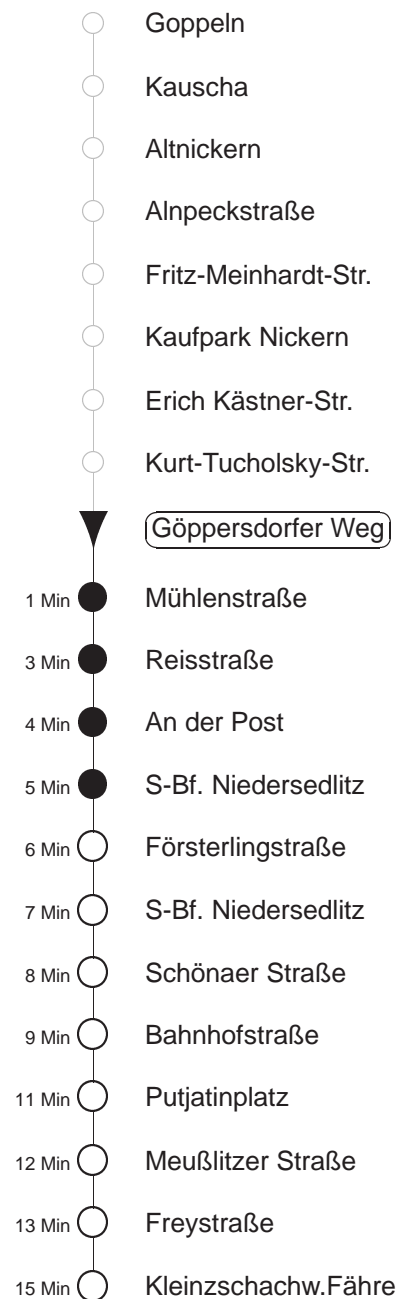

Richtung: **Kleinzschachw. Fähre** Haltestelle: **Göppersdorfer Weg**

Stunden	Minuten				
<b>MONTAG bis FREITAG</b>					
<b>4</b>	58				
<b>5</b>	29				
<b>6</b>	00	16	31	46	
<b>7.....10</b>	01	16	31	46	
<b>11</b>	01	16	31	50	
<b>12.....17</b>	09	24	39	54	
<b>18</b>	09	24	39	51	54
<b>19</b>	09	18	36	40	
<b>20</b>	06	10	36	40	
<b>21</b>	10	46T			
<b>22</b>	13TN	48TN			
<b>SONNABEND</b>					
<b>8</b>	04	10	40		
<b>9.....20</b>	06	10	40		
<b>21</b>	06	10	46T		
<b>22</b>	13TN	48TN			
<b>SONN- und FEIERTAG</b>					
<b>8</b>	04	10	40		
<b>9.....20</b>	06	10	40		
<b>21</b>	06	10	46T		
<b>22</b>	13TN	48TN			

T = Taxi; nur auf Bestellung spätestens 20 min. vor Abfahrt, Tel. 0351/8571111  
N = bis S-Bf. Niedersedlitz