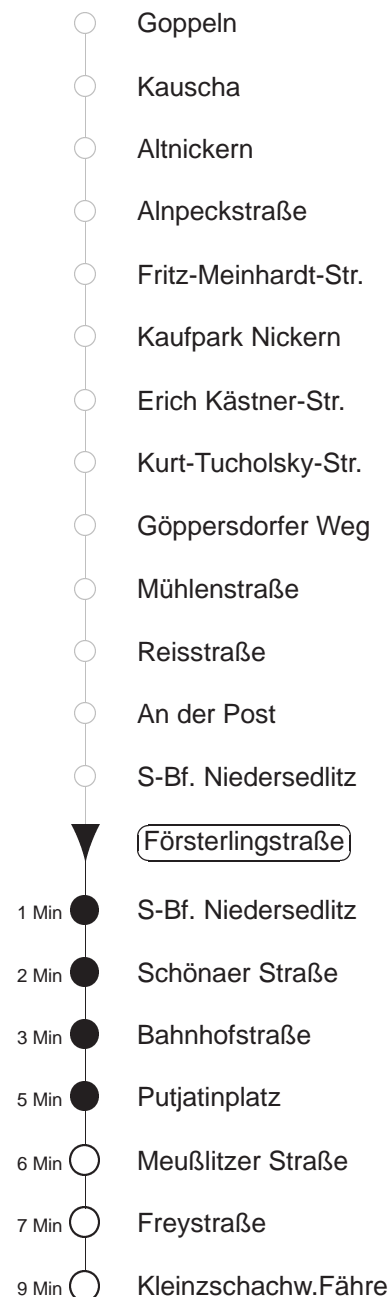

Richtung: **Kleinzschachw. Fähre** Haltestelle: **Försterlingstraße**

Stunden	Minuten				
MONTAG bis FREITAG					
5	03	34			
6	06	22	37	52	
7.....10	07	22	37	52	
11	07	22	37	56	
12	15	30	45		
13.....17	00	15	30	45	
18	00	15	30	45	57
19	00	15	24	42	46
20	12	16	42	46	
21	16	50T			
SONNABEND					
8	10	16	46		
9.....20	12	16	46		
21	12	16	50T		
SONN- und FEIERTAG					
8	10	16	46		
9.....20	12	16	46		
21	12	16	50T		

T = Taxi; nur auf Bestellung spätestens 20 min. vor Abfahrt, Tel. 0351/8571111