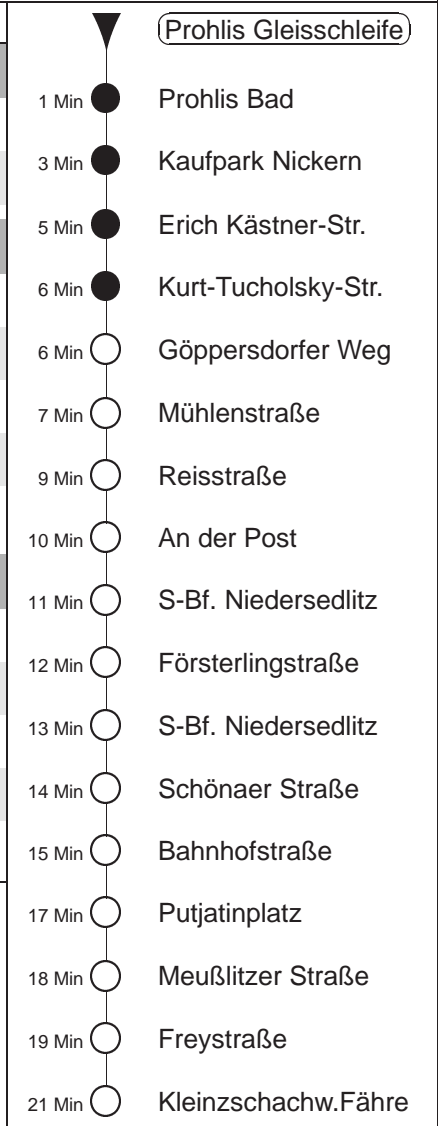

Richtung: **Kleinzschachw. Fähre** Haltestelle: **Prohlis Gleisschleife**

Stunden	Minuten	
<b>MONTAG bis FREITAG</b>		
<b>21</b>	05	43T
<b>22</b>	10TN	45TN
<b>SONNABEND</b>		
<b>7</b>	59	
<b>8</b>	- In dieser(n) Stunde(n) keine Abfahrt(en) -	
<b>9.....20</b>	35	
<b>21</b>	43T	
<b>22</b>	10TN	45TN
<b>SONN- und FEIERTAG</b>		
<b>7</b>	59	
<b>8</b>	- In dieser(n) Stunde(n) keine Abfahrt(en) -	
<b>9.....20</b>	35	
<b>21</b>	43T	
<b>22</b>	10TN	45TN

T = Taxi; nur auf Bestellung spätestens 20 min. vor Abfahrt, Tel. 0351/8571111  
N = bis S-Bf. Niedersedlitz