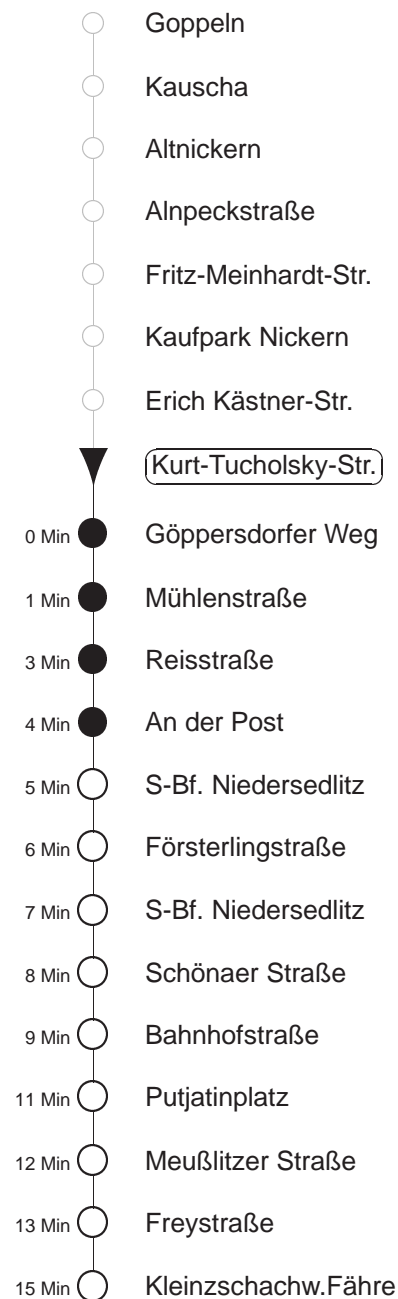

Richtung: **Kleinzschachw. Fähre** Haltestelle: **Kurt-Tucholsky-Str.**

Stunden	Minuten				
MONTAG bis FREITAG					
4	58				
5	29				
6	00	16	31	46	
7.....10	01	16	31	46	
11	01	16	31	50	
12.....17	09	24	39	54	
18	09	24	39	51	54
19	09	18	36	40	
20	06	10	36	40	
21	10	46T			
22	13TN	48TN			
SONNABEND					
8	04	10	40		
9.....20	06	10	40		
21	06	10	46T		
22	13TN	48TN			
SONN- und FEIERTAG					
8	04	10	40		
9.....20	06	10	40		
21	06	10	46T		
22	13TN	48TN			

T = Taxi; nur auf Bestellung spätestens 20 min. vor Abfahrt, Tel. 0351/8571111
N = bis S-Bf. Niedersedlitz