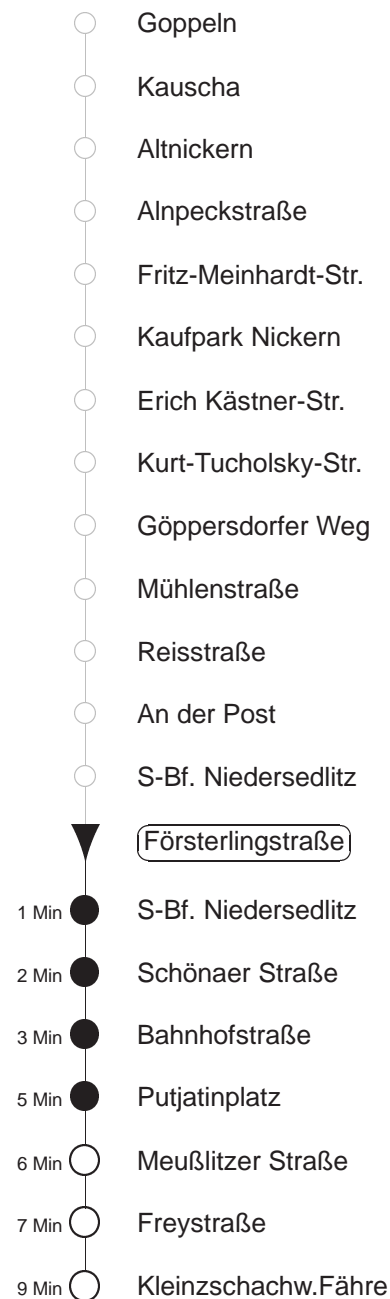

Richtung: **Kleinzschachw. Fähre** Haltestelle: **Försterlingstraße**

Stunden	Minuten	
MONTAG bis FREITAG		
5	03	34
6	06	22 37 52
7.....10	07	22 37 52
11	07	22 37 56
12	15	30 45
13.....17	00	15 30 45
18	00	15 30 45 57
19	00	15 24 42 46
20	12	16 42 46
21	16	50T
SONNABEND		
8	10	16 46
9.....20	12	16 46
21	12	16 50T
SONN- und FEIERTAG		
8	10	16 46
9.....20	12	16 46
21	12	16 50T

T = Taxi; nur auf Bestellung spätestens 20 min. vor Abfahrt, Tel. 0351/8571111