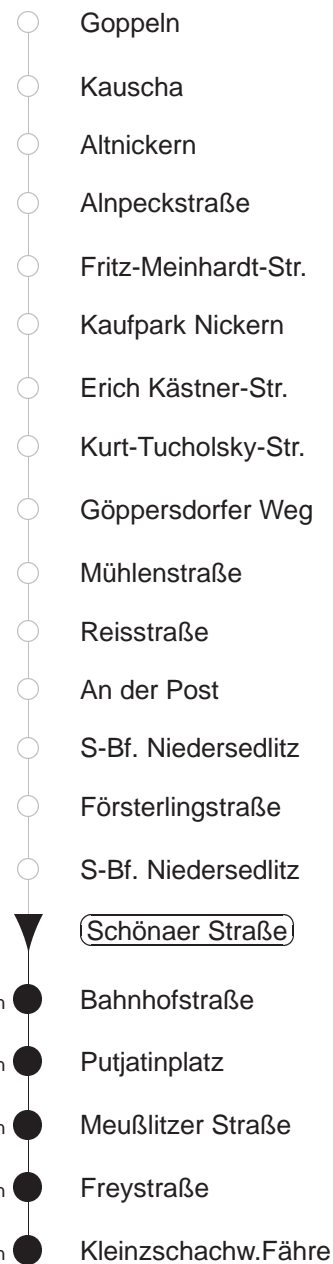

Richtung: **Kleinzschachw. Fähre** Haltestelle: **Schönaer Straße**

Stunden	Minuten	
MONTAG bis FREITAG		
5	05	36
6	08	24 39 54
7.....10	09	24 39 54
11	09	24 39 58
12	17	32 47
13.....18	02	17 32 47
19	02	26 48
20	18	48
21	18	51T
SONNABEND		
8.....20	18	48
21	18	51T
SONN- und FEIERTAG		
8.....20	18	48
21	18	51T

T = Taxi; nur auf Bestellung spätestens 20 min. vor Abfahrt, Tel. 0351/8571111