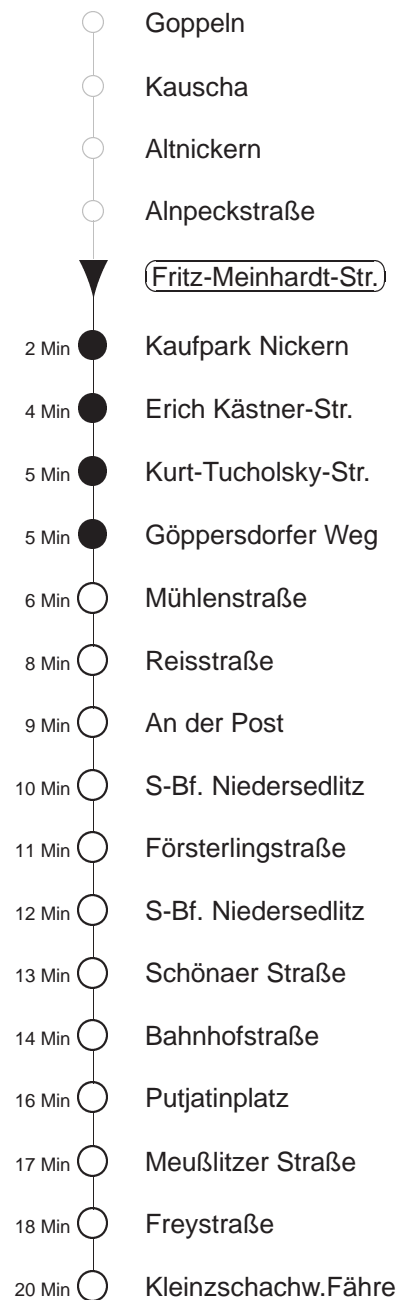

Richtung: **Kleinzschachw. Fähre** Haltestelle: **Fritz-Meinhardt-Str.**

Stunden	Minuten				
MONTAG bis FREITAG					
4	55				
5	26				
6.....10	26	56			
11	26				
12.....17	04	34			
18	04	34	46→		
19	05→	32→			
20	02→	32→			
21	32 ^P				
SONNABEND					
8	36				
9.....20	02→				
21	02→	32 ^P			
SONN- und FEIERTAG					
8	36				
9.....20	02→				
21	02→	32 ^P			

^P = bis Prohlis, Gleisschleife

→ = Weiterfahrtmöglichkeit ab S-Bf. Niedersedlitz Richtung Kleinzschachwitz