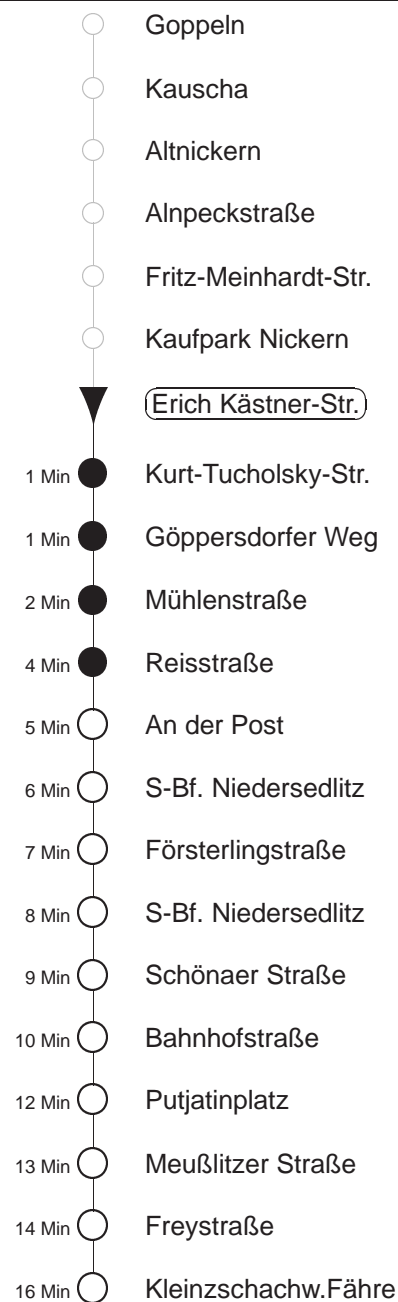

Richtung: **Kleinzschachw. Fähre** Haltestelle: **Erich-Kästner-Straße**

Stunden	Minuten				
MONTAG bis FREITAG					
4	57				
5	28	59			
6	15	30	45		
7.....10	00	15	30	45	
11	00	15	30	49	
12.....17	08	23	38	53	
18	08	23	38	50→	53
19	08→	17	35→	39	
20	05→	09	35→	39	
21	09	45T			
22	12TN	47TN			
SONNABEND					
8	03	09	39		
9.....20	05→	09	39		
21	05→	09	45T		
22	12TN	47TN			
SONN- und FEIERTAG					
8	03	09	39		
9.....20	05→	09	39		
21	05→	09	45T		
22	12TN	47TN			

T = Taxi; nur auf Bestellung spätestens 20 min. vor Abfahrt, Tel. 0351/8571111
 N = bis S-Bf. Niedersedlitz
 → = Weiterfahrtmöglichkeit ab S-Bf. Niedersedlitz Richtung Kleinzschachwitz