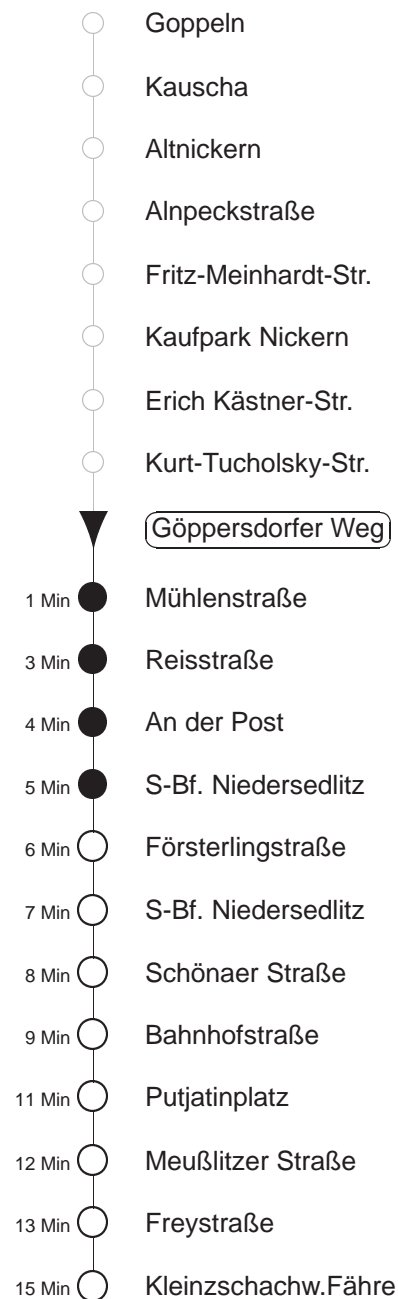

Richtung: **Kleinzschachw. Fähre** Haltestelle: **Göppersdorfer Weg**

Stunden	Minuten				
MONTAG bis FREITAG					
4	58				
5	29				
6	00	16	31	46	
7.....10	01	16	31	46	
11	01	16	31	50	
12.....17	09	24	39	54	
18	09	24	39	51	54
19	09	18	36	40	
20	06	10	36	40	
21	10	46T			
22	13TN	48TN			
SONNABEND					
8	04	10	40		
9.....20	06	10	40		
21	06	10	46T		
22	13TN	48TN			
SONN- und FEIERTAG					
8	04	10	40		
9.....20	06	10	40		
21	06	10	46T		
22	13TN	48TN			

T = Taxi; nur auf Bestellung spätestens 20 min. vor Abfahrt, Tel. 0351/8571111
N = bis S-Bf. Niedersedlitz