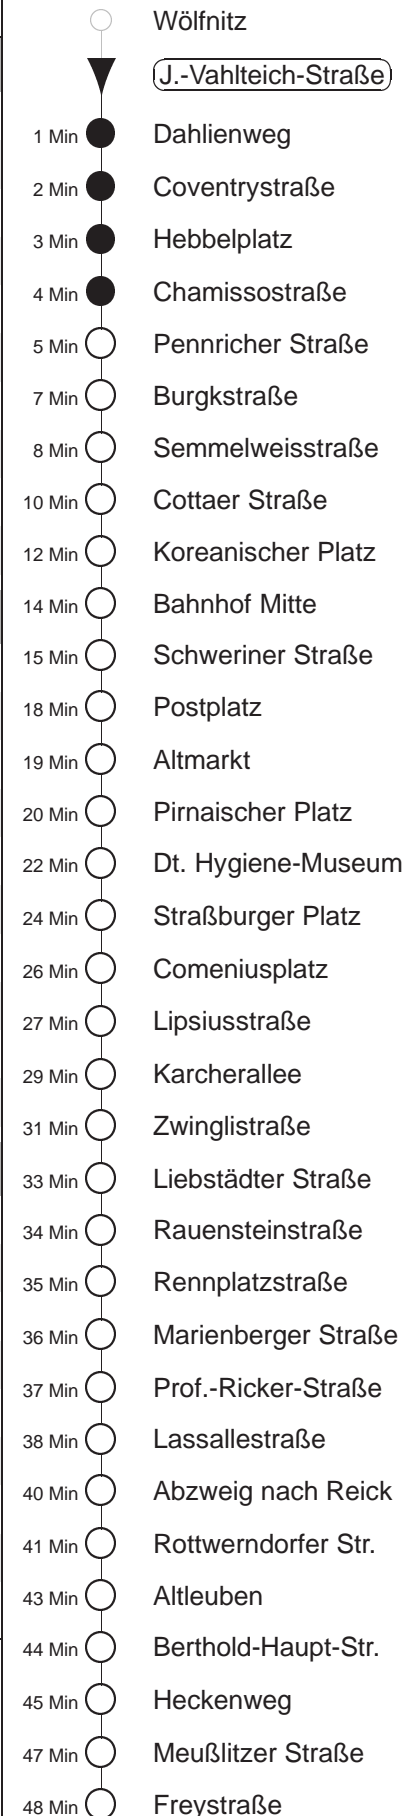

Richtung: **Kleinzschachwitz**

Haltestelle: **J.-Vahlteich-Straße**

Stunden	Minuten			
<b>MONTAG bis FREITAG</b>				
<b>3</b>	56			
<b>4</b>	26	54		
<b>5</b>	23	38	53	
<b>6.....18</b>	08	23	38	53
<b>19</b>	08	23	37	52
<b>20.....21</b>	07	22	37	52
<b>22</b>	07	26	56	
<b>23</b>	26	56		
<b>0.....2</b>	26	56	◇	
<b>3</b>	26			
<b>SONNABEND</b>				
<b>3</b>	56			
<b>4.....6</b>	26	56		
<b>7</b>	26	54		
<b>8</b>	24	53		
<b>9.....17</b>	08	23	38	53
<b>18</b>	08	23	38	52
<b>19.....21</b>	07	22	37	52
<b>22</b>	07	26	56	
<b>23.....2</b>	26	56		
<b>3</b>	26			
<b>SONN- und FEIERTAG</b>				
<b>3</b>	56			
<b>4.....7</b>	26	56		
<b>8</b>	26	54		
<b>9</b>	24	52		
<b>10.....19</b>	07	22	37	52
<b>20</b>	07	22	37	54
<b>21</b>	09	26	56	
<b>22.....23</b>	26	56		
<b>0.....3</b>	26			

◇ = verkehrt nur in den Nächten vor Samstag, vor Sonntag und vor Feiertag