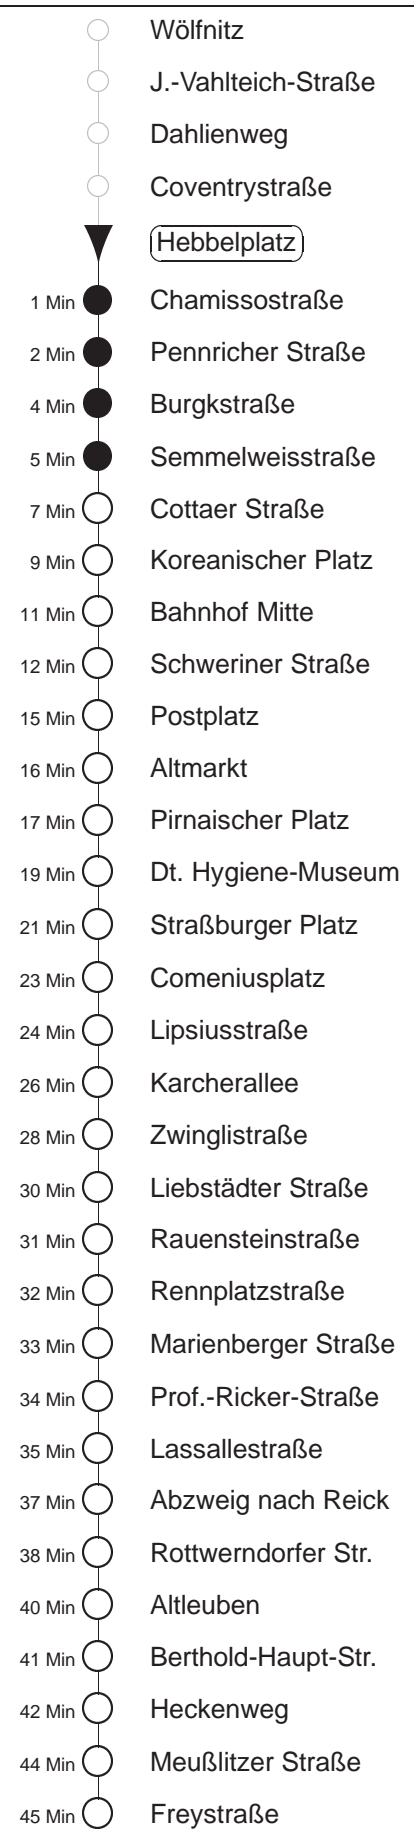

Richtung: Kleinzschachwitz		Haltestelle: Hebbelplatz	
Stunden	Minuten		
MONTAG bis FREITAG			
3	59		
4	29	57	
5	26	41	56
6.....18	11	26	41 56
19	11	26	40 55
20.....21	10	25	40 55
22	10	29	59
23	29	59	
0.....2	29	59	◇
3	29		
SONNABEND			
3	59		
4.....6	29	59	
7	29	57	
8	27	56	
9.....17	11	26	41 56
18	11	26	41 55
19.....21	10	25	40 55
22	10	29	59
23.....2	29	59	
3	29		
SONN- und FEIERTAG			
3	59		
4.....7	29	59	
8	29	57	
9	27	55	
10.....19	10	25	40 55
20	10	25	40 57
21	12	29	59
22.....23	29	59	
0.....3	29		

◇ = verkehrt nur in den Nächten vor Samstag, vor Sonntag und vor Feiertag