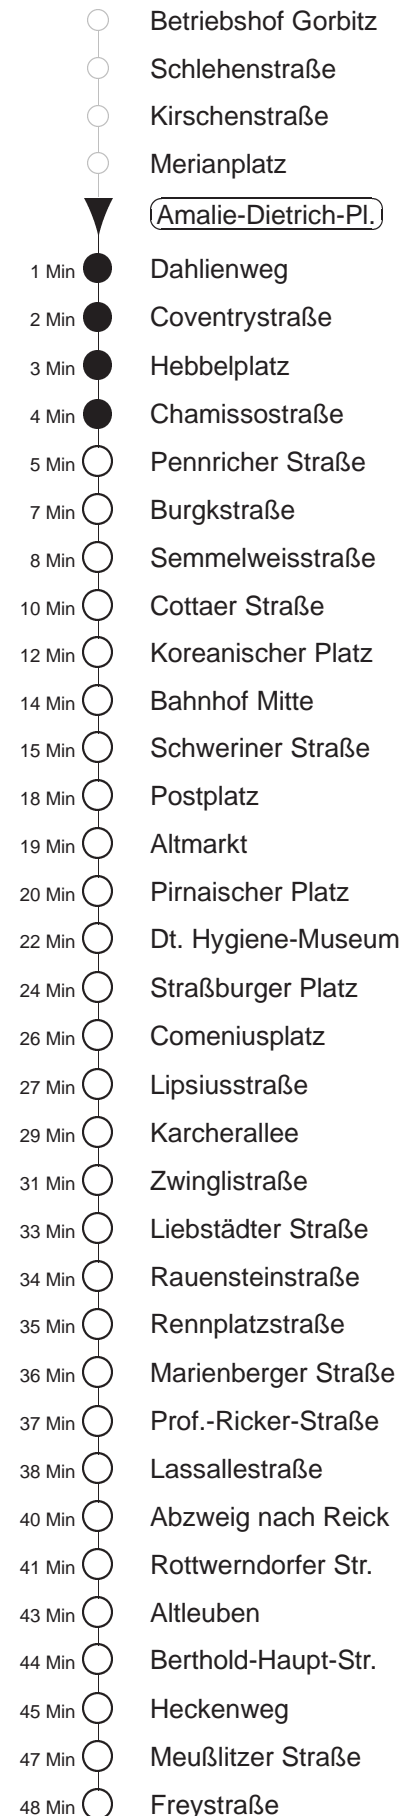

Richtung: **Kleinzschachwitz** Haltestelle: **Amalie-Dietrich-Platz**

Stunden	Minuten	
MONTAG bis FREITAG		
4	26	54
5	23	43 59
6	14	24 34 44 54
7.....18	04	14 24 34 44 54
19.....21	08	23 38 53
22	08	26 56
23	26	56
0.....2	26	56◊
3	26	56
SONNABEND		
4.....6	26	56
7	26	54
8	24	53
9.....21	08	23 38 53
22	08	26 56
23.....3	26	56
SONN- und FEIERTAG		
4.....7	26	56
8	26	54
9	24	53
10.....19	08	23 38 53
20	08	23 38 55
21	10	26 56
22.....23	26	56
0.....2	26	56◊
3	26	56

◊ = verkehrt nur in den Nächten vor Samstag, vor Sonntag und vor Feiertag