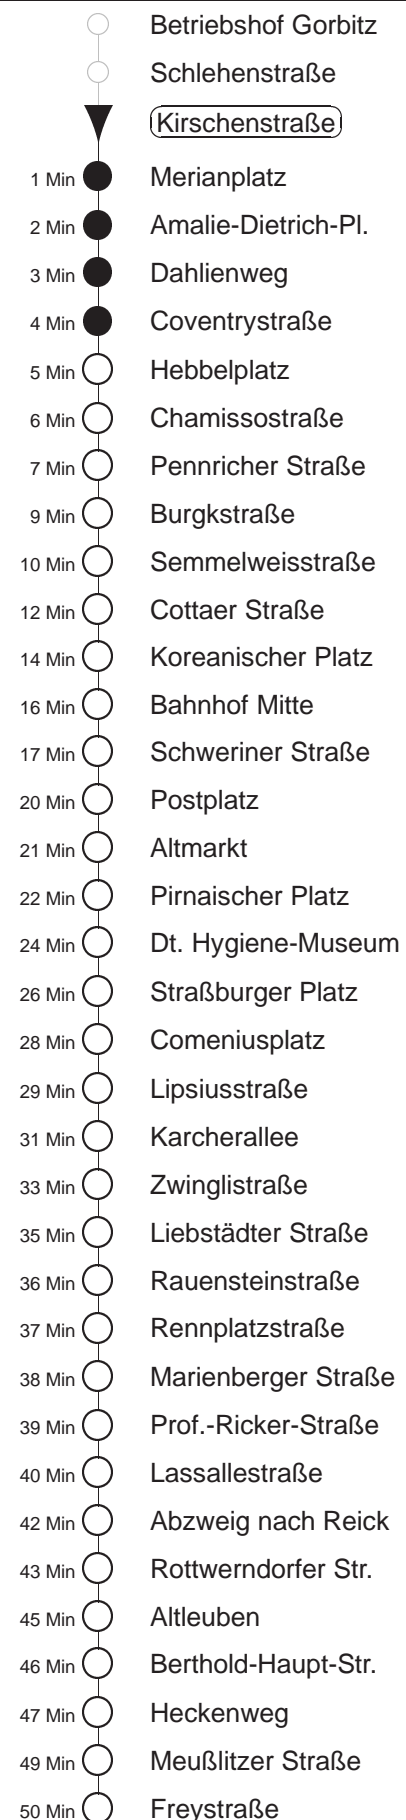

Richtung: Kleinzschachwitz		Haltestelle: Kirschenstraße	
Stunden	Minuten		
MONTAG, DONNERSTAG und FREITAG			
4	24	52	
5	21	41	52
6.....21	05	20	35 50
22	05	24	54
23	24	54	
0.....2	24	54	◊
3	24	54	
DIENSTAG, 31.12.24			
4.....6	24	54	
7	24	52	
8	22	50	
9.....19	05	20	35 50
20	05	20	35 55
21.....22	15	45	
23	15Z	25P	
0	30	55	
1.....2	22	52	
3	24	54	
SONNABEND			
4.....6	24	54	
7	24	52	
8	22	50	
9.....21	05	20	35 50
22	05	24	54
23.....3	24	54	
SONN- und FEIERTAG			
4.....7	24	54	
8	24	52	
9	22	50	
10.....19	05	20	35 50
20	05	20	35 52
21	07	24	54
22.....23	24	54	
0.....2	24	54	◊
3	24	54	

P = bis Postplatz
 Z = bis Abzweig n. Reick
 ◊ = verkehrt nur in den Nächten vor Samstag, vor Sonntag und vor Feiertag