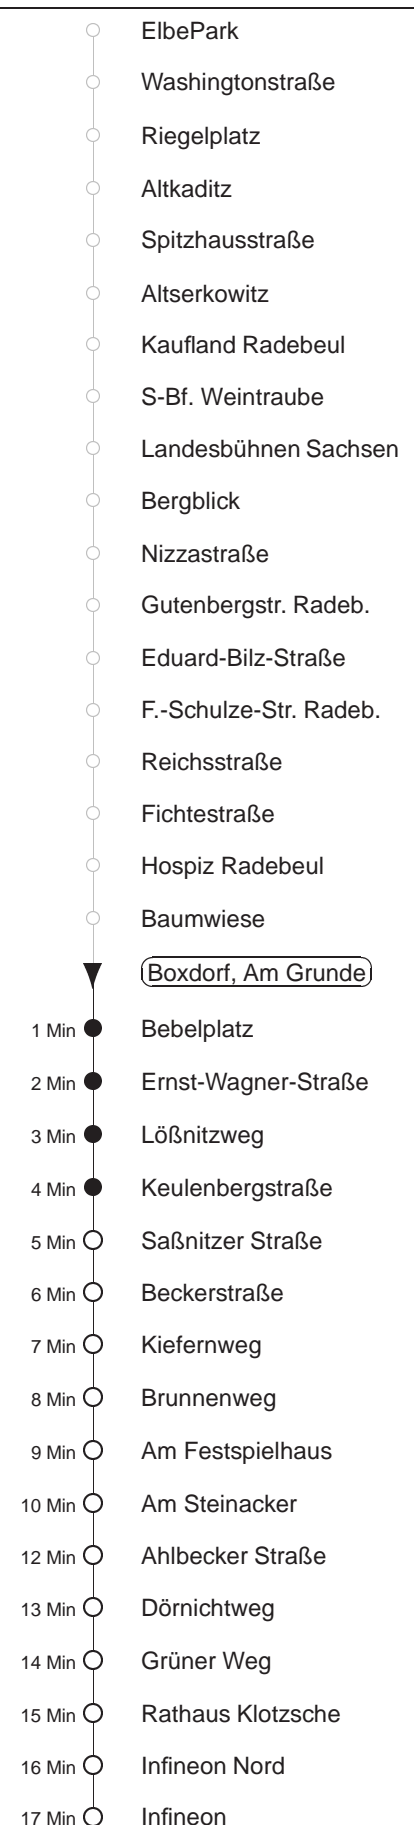

Richtung: **Klotzsche, Infineon** Haltestelle: **Boxdorf, Am Grunde**

Stunden	Minuten		
MONTAG bis FREITAG			
4	52 ^T ^H		
5	12 ^T ^H	41	
6	09	31	58
7	28	58	
8	28		
9.....12	03 ^A	28	
13	03 ^A	28	58
14.....19	28	58	
20	56		
SONNABEND			
8	17	55	
9.....19	58		
20	56		
SONN- und FEIERTAG			
8	17	55	
9.....19	58		
20	56		

T = Taxi; nur auf Bestellung spätestens 20 min. vor Abfahrt, Tel. 0351/8571111
H = bis Hellerau, Kiefernweg
A = Abfahrt an der Haltestelle in der Schulstraße, Steig 3