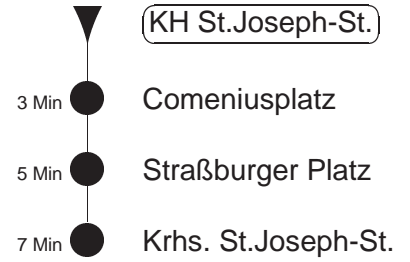

ALITA10

Vollsperrung Fetscherplatz
gültig ab 24.08.24

Richtung: **KH St.Joseph-Stift**

Haltestelle: **KH St.Joseph-Stift**

Stunden	Minuten			
SONNABEND				
8	04T	19T	34T	49T
9	04T	16T	31T	46T
10..20	01T	16T	31T	46T
21	01T			
SONN- und FEIERTAG				
8....9	04T	19T	34T	49T
10	04T	16T	31T	46T
11..20	01T	16T	31T	46T
21	01T			

T = Fahrt des Anruflinientaxi 10, Bestellung mind. 20 min. vor Abfahrt, Tel. 0351/857-1111