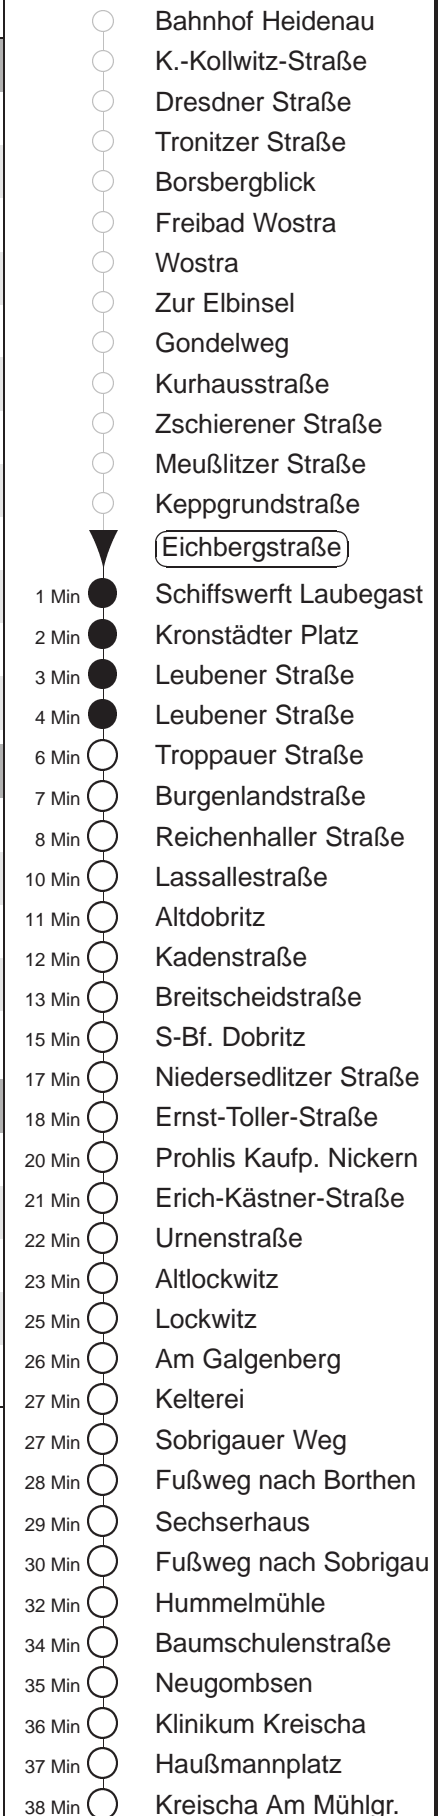

Richtung: **Kreischa**

Haltestelle: **Eichbergstraße**

Stunden	Minuten			
MONTAG bis FREITAG				
5	02 P	22	38 ⇒ <i>G</i>	
6	01	20 P	38 ⇒ <i>G</i>	56 P
7	16	37 P	58 P	
8	18	38 ⇒ <i>G</i>	58 P	
9	18	38	58 P	
10	18	38 ⇒ <i>G</i>	58 P	
11	18	38 SG	58 P	
12.....18	18	38 ⇒ <i>G</i>	58 P	
19	18	40		
20	01 P	31		
21	01	34		
22	04 P			
SONNABEND				
8	34			
9.....19	01 P	31		
20	01	31		
21	01	34		
22	04			
SONN- und FEIERTAG				
8	34			
9.....19	01 P	31		
20	01	31		
21	01	34		
22	04			

SG = in der Schulzeit weiter ab Kreischa als Li. 386 Richtung Glashütte
P = ab Kreischa weiter als Linie 162 Richtung Possendorf
 ⇒ *G* = ab Kreischa weiter als Linie 386 Richtung Glashütte