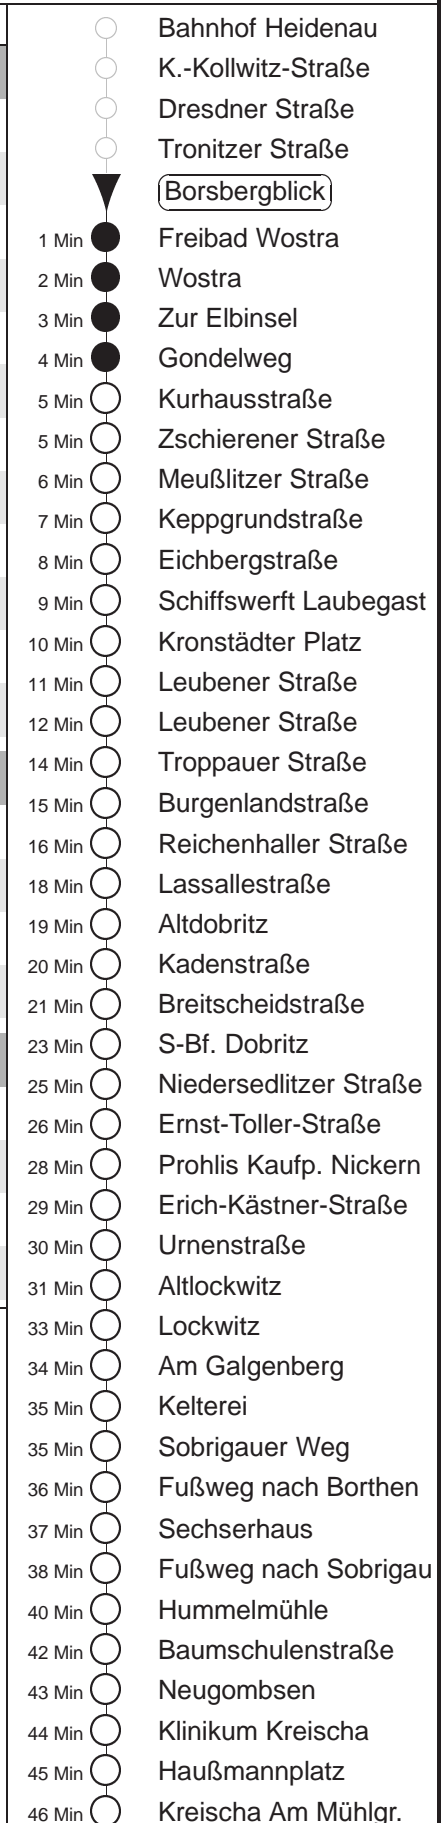

Richtung: **Kreischa**

Haltestelle: **Borsbergblick**

Stunden	Minuten		
MONTAG bis FREITAG			
4	55	P	
5	31 ⇒ <i>G</i>	54	
6	13 P	29 ⇒ <i>G</i>	47 P
7	07	28 P	50 P
8	10	30 ⇒ <i>G</i>	50 P
9	10	30	50 P
10	10	30 ⇒ <i>G</i>	50 P
11	10	30 SG	50 P
12.....18	10	30 ⇒ <i>G</i>	50 P
19	10	33	54 P
20	24	54	
21	27	57 P	
SONNABEND			
8	27	54 P	
9.....18	24	54 P	
19.....20	24	54	
21	27	57	
SONN- und FEIERTAG			
8	27	54 P	
9.....18	24	54 P	
19.....20	24	54	
21	27	57	

SG = in der Schulzeit weiter ab Kreischa als Li. 386 Richtung Glashütte
P = ab Kreischa weiter als Linie 162 Richtung Possendorf
 ⇒ *G* = ab Kreischa weiter als Linie 386 Richtung Glashütte