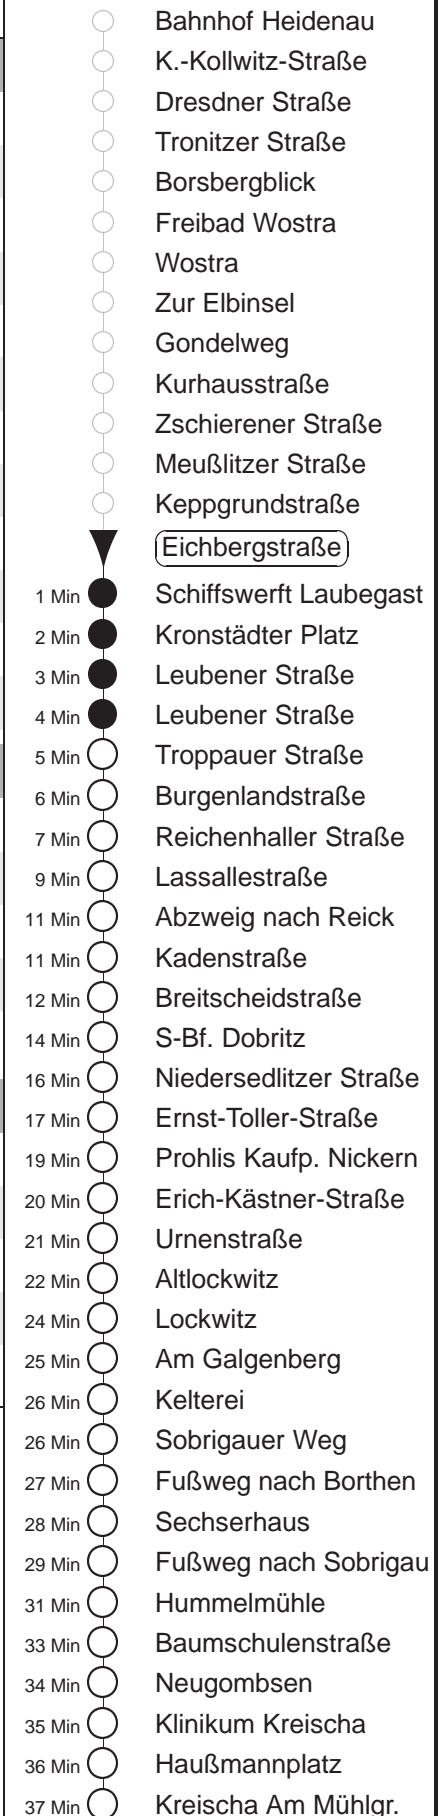

Richtung: **Kreischa**

Haltestelle: **Eichbergstraße**

Stunden	Minuten	
MONTAG bis FREITAG		
5	02 P	22 38⇒ <i>G</i>
6	01	20 P 38⇒ <i>G</i> 56 P
7	16	37 P 58 P
8	18	38⇒ <i>G</i> 58 P
9	18	38 58 P
10	18	38⇒ <i>G</i> 58 P
11	18	38SG 58 P
12.....18	18	38⇒ <i>G</i> 58 P
19	18	40
20	01 P	31
21	01	34
22	04 P	
SONNABEND		
8	34	
9.....19	01 P	31
20	01	31
21	01	34
22	04	
SONN- und FEIERTAG		
8	34	
9.....19	01 P	31
20	01	31
21	01	34
22	04	

SG = in der Schulzeit weiter ab Kreischa als Li. 386 Richtung Glashütte
P = ab Kreischa weiter als Linie 162 Richtung Possendorf
 ⇒*G* = ab Kreischa weiter als Linie 386 Richtung Glashütte