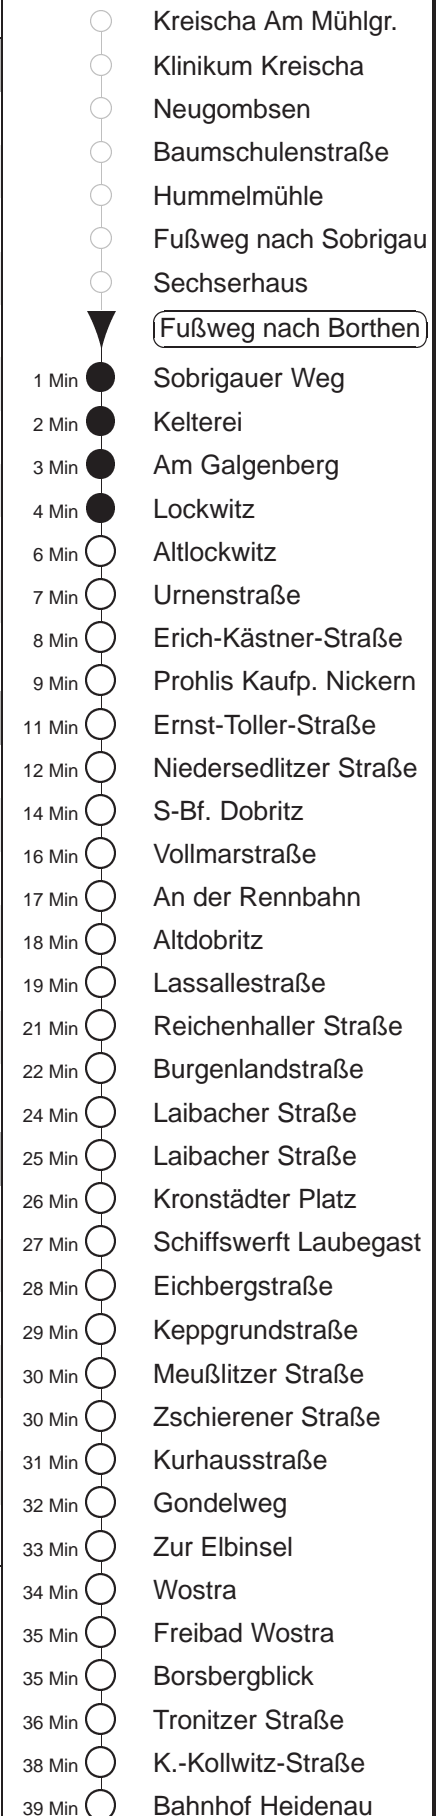

Richtung: **Heidenau** Haltestelle: **Fußweg nach Borthen**

Stunden	Minuten			
MONTAG bis FREITAG				
5	02	29	46	
6	11	30	50	
7	10	23ΩD	28	50
8.....13	10	30	50	
14.....15	10	30	45ΩD	50
16.....17	10	30	50	
18	10	30		
19.....20	01	31		
21	01	28D	58D	
22	28L			
23.....0	24D			
SONNABEND				
5.....6	54D			
7	28D	58		
8	30			
9.....20	01	31		
21	01	28D	58D	
22	28L			
23.....0	24D			
SONN- und FEIERTAG				
5.....6	54D			
7	58			
8	30			
9.....20	01	31		
21	01	28D	58D	
22	28L			
23.....0	24D			

D = bis S-Bf. Dobritz
Ω = verkehrt nur an Schultagen
L = bis Laibacher Straße