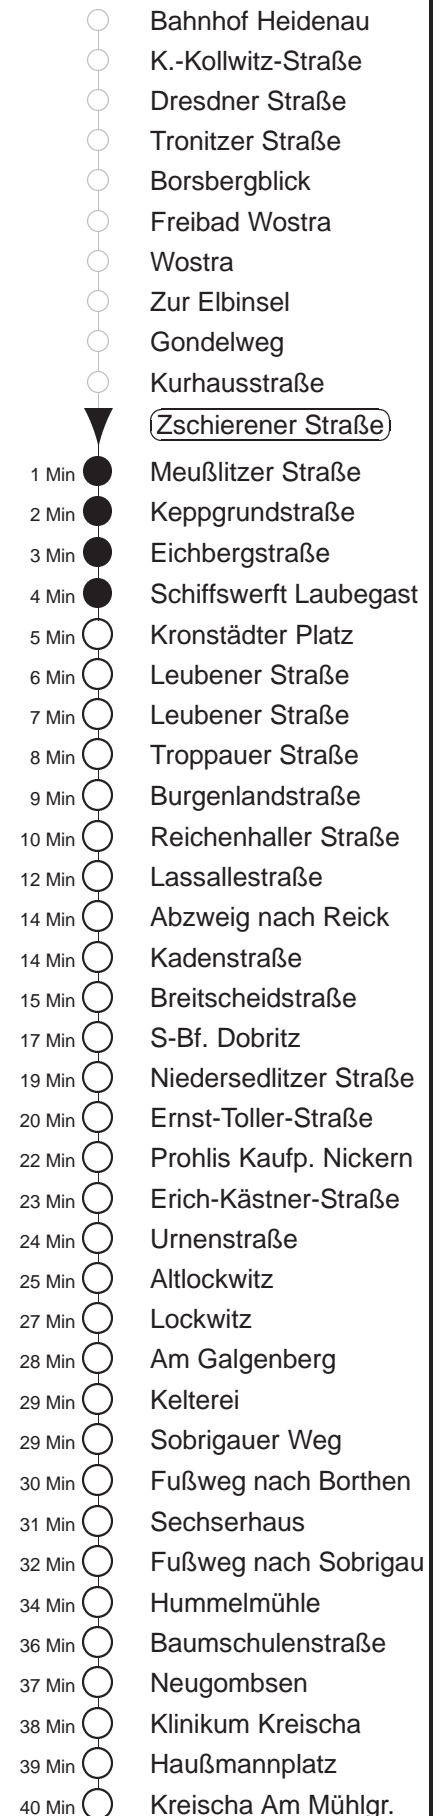

Richtung: **Kreischa** Haltestelle: **Zschiererener Straße**

Stunden	Minuten		
MONTAG bis FREITAG			
4	59 P		
5	35 ⇒ <i>G</i>	58	
6	17 P	34 ⇒ <i>G</i>	52 P
7	12	33 P	55 P
8	15	35 ⇒ <i>G</i>	55 P
9	15	35	55 P
10	15	35 ⇒ <i>G</i>	55 P
11	15	35 SG	55 P
12.....18	15	35 ⇒ <i>G</i>	55 P
19	15	37	58 P
20	28	58	
21	31		
22	01 P		
SONNABEND			
8	31	58 P	
9.....18	28	58 P	
19.....20	28	58	
21	31		
22	01		
SONN- und FEIERTAG			
8	31	58 P	
9.....18	28	58 P	
19.....20	28	58	
21	31		
22	01		

SG = in der Schulzeit weiter ab Kreischa als Li. 386 Richtung Glashütte
P = ab Kreischa weiter als Linie 162 Richtung Possendorf
 ⇒ *G* = ab Kreischa weiter als Linie 386 Richtung Glashütte