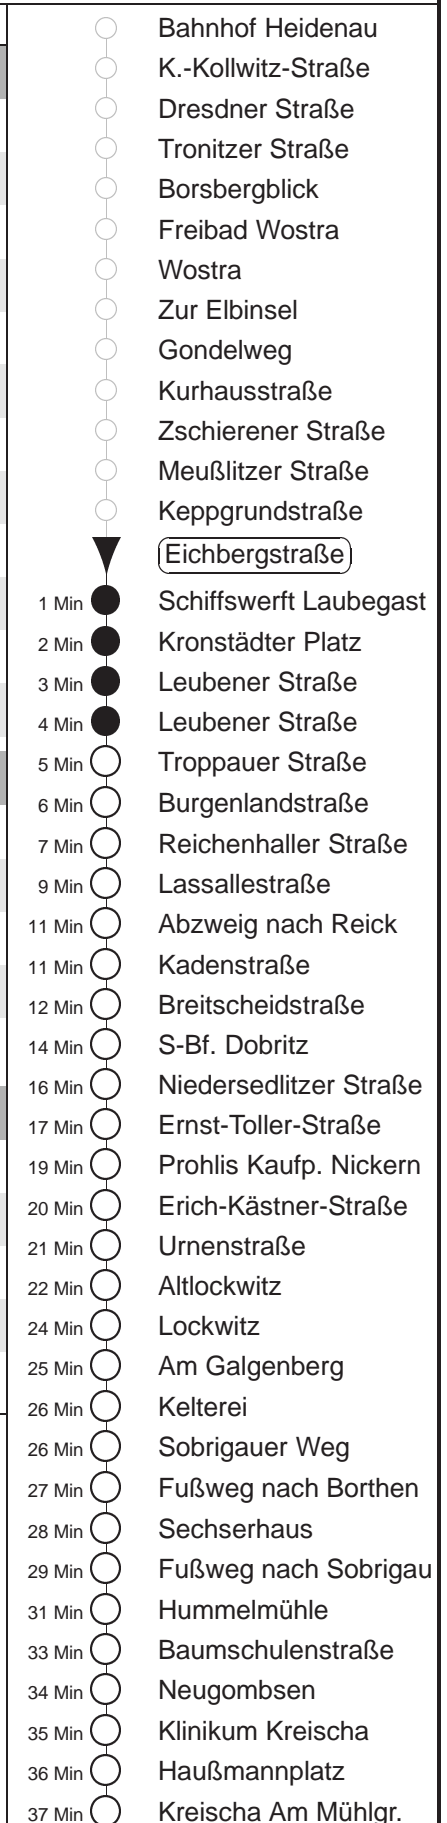

Richtung: **Kreischa**

Haltestelle: **Eichbergstraße**

Stunden	Minuten			
MONTAG bis FREITAG				
5	02 P	22	38 ⇒ <i>G</i>	
6	01	20 P	38 ⇒ <i>G</i>	56 P
7	16	37 P	58 P	
8	18	38 ⇒ <i>G</i>	58 P	
9	18	38	58 P	
10	18	38 ⇒ <i>G</i>	58 P	
11	18	38 SG	58 P	
12.....18	18	38 ⇒ <i>G</i>	58 P	
19	18	40		
20	01 P	31		
21	01	34		
22	04 P			
SONNABEND				
8	34			
9.....19	01 P	31		
20	01	31		
21	01	34		
22	04			
SONN- und FEIERTAG				
8	34			
9.....19	01 P	31		
20	01	31		
21	01	34		
22	04			

SG = in der Schulzeit weiter ab Kreischa als Li. 386 Richtung Glashütte
P = ab Kreischa weiter als Linie 162 Richtung Possendorf
 ⇒ *G* = ab Kreischa weiter als Linie 386 Richtung Glashütte