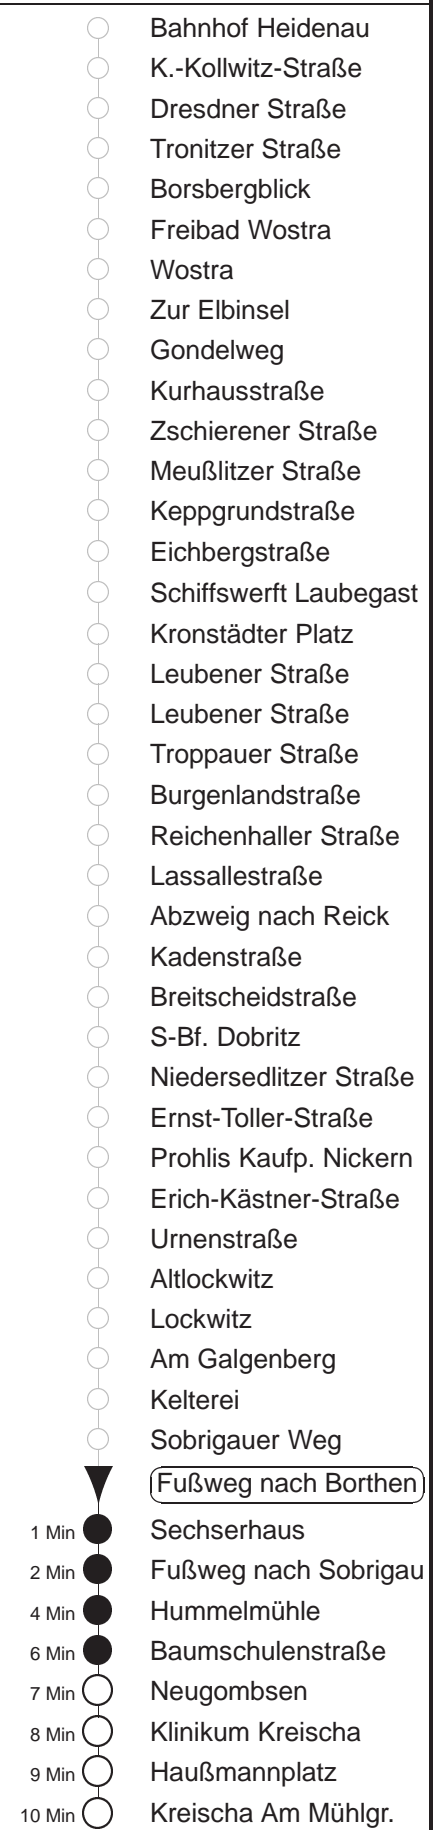

Richtung: **Kreischa** Haltestelle: **Fußweg nach Borthen**

| Stunden | Minuten | |
|---------------------------|-----------------|---|
| MONTAG bis FREITAG | | |
| 5 | 03 P | 26 P 46 |
| 6 | 00 386 G | 28 46 P 58 Ω |
| 7 | 06 386 G | 19 S Ω 21 Ω 26 P 46 |
| 8 | 06 | 27 P 46 |
| 9 | 06 386 G | 26 P 46 |
| 10 | 06 | 26 P 46 |
| 11 | 06 386 G | 26 P 46 |
| 12 | 06 SG | 26 P 46 |
| 13 | 06 386 G | 26 P 46 |
| 14.....15 | 06 386 G | 21 S Ω 26 P 46 |
| 16.....18 | 06 386 G | 26 P 46 |
| 19 | 06 386 G | 27 P 46 |
| 20 | 06 | 27 P 57 |
| 21 | 29 | 58 |
| 22 | 29 P | 58 |
| 23.....0 | 58 | |
| SONNABEND | | |
| 5 | 32 | |
| 6.....7 | 30 P | |
| 8 | 00 | 30 P 57 |
| 9.....19 | 27 P | 57 |
| 20 | 27 | 57 |
| 21.....22 | 29 | 58 |
| 23.....0 | 58 | |
| SONN- und FEIERTAG | | |
| 5 | 32 | |
| 6.....7 | 30 P | |
| 8 | 30 P | 57 |
| 9.....19 | 27 P | 57 |
| 20 | 27 | 57 |
| 21.....22 | 29 | 58 |
| 23.....0 | 58 | |

SG = in der Schulzeit weiter ab Kreischa als Li. 386 Richtung Glashütte
 Ω = verkehrt nur an Schultagen
S = nur an Schultagen
386 G = Fahrt der Linie 386, ab Kreischa weiter Richtung Glashütte
P = Fahrt der Linie 162, ab Kreischa weiter Richtung Possendorf