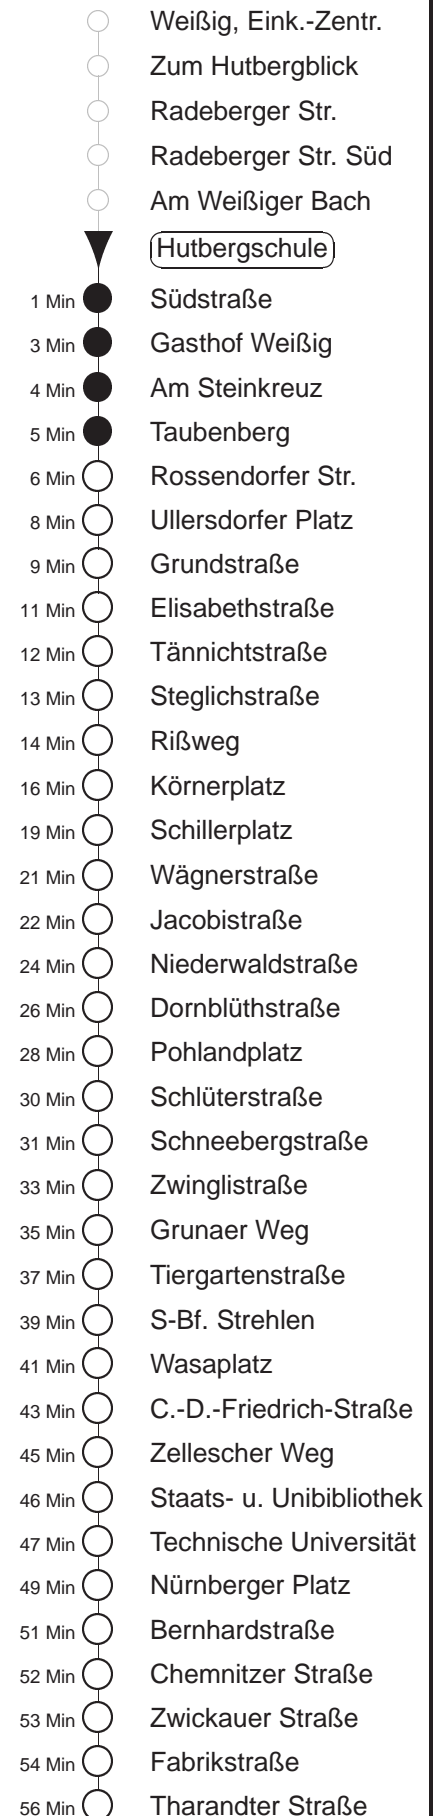

Richtung: **Löbtau**

Haltestelle: **Hutbergschule**

Stunden	Minuten	
MONTAG bis FREITAG		
4	02B	33 54
5	08ⓐB	28ⓐB 43
6	05	23ⓐB 35 43ⓐB 55
7	03ⓐB	15 23ⓐB 35 43ⓐB 55
8	03ⓐB	16 24ⓐB 36 44ⓐB 56
9.....13	16	36 56
14	16	36 44ⓐB
15.....17	04ⓐB	24ⓐB 44ⓐB
18	04ⓐB	24ⓐB 42ⓐB
19	00	13ⓐB 21G 31ⓐB 44ⓐB
20.....21	02	14ⓐB 32 44ⓐB
22	02	33
23	03	33
0	03	33ⓐB
1	02ⓐB	32ⓐB
2	02B	32ⓐB
3	02B	32B
SONNABEND		
4	02B	32B
5	02ⓐB	33
6	03	33
7	03	32ⓐB 59
8	14	32 44ⓐB
9.....21	02	14ⓐB 32 44ⓐB
22	02	12ⓐB 33
23	03	33
0	03	33ⓐB
1	02ⓐB	32B
2.....3	02B	32B
SONN- und FEIERTAG		
4	02B	32B
5	02ⓐB	33
6	03	33
7	03	32ⓐB
8	02	32
9	10ⓐB	32 44ⓐB
10.....20	02	14ⓐB 32 44ⓐB
21	00G	15G 29G
22.....23	03	33
0	03	33ⓐB
1.....2	02B	32ⓐB
3	02B	32B

G = ab Tiergartenstraße zum Betriebshof Gruna

B = bis Bühlau, Ullersdorfer Platz

ⓐ = Weiterfahrmöglichkeit mit Linie 61, bitte am Ullersdorfer Platz umsteigen

ⓐ = verkehrt nur in den Nächten vor Samstag, vor Sonntag und vor Feiertag