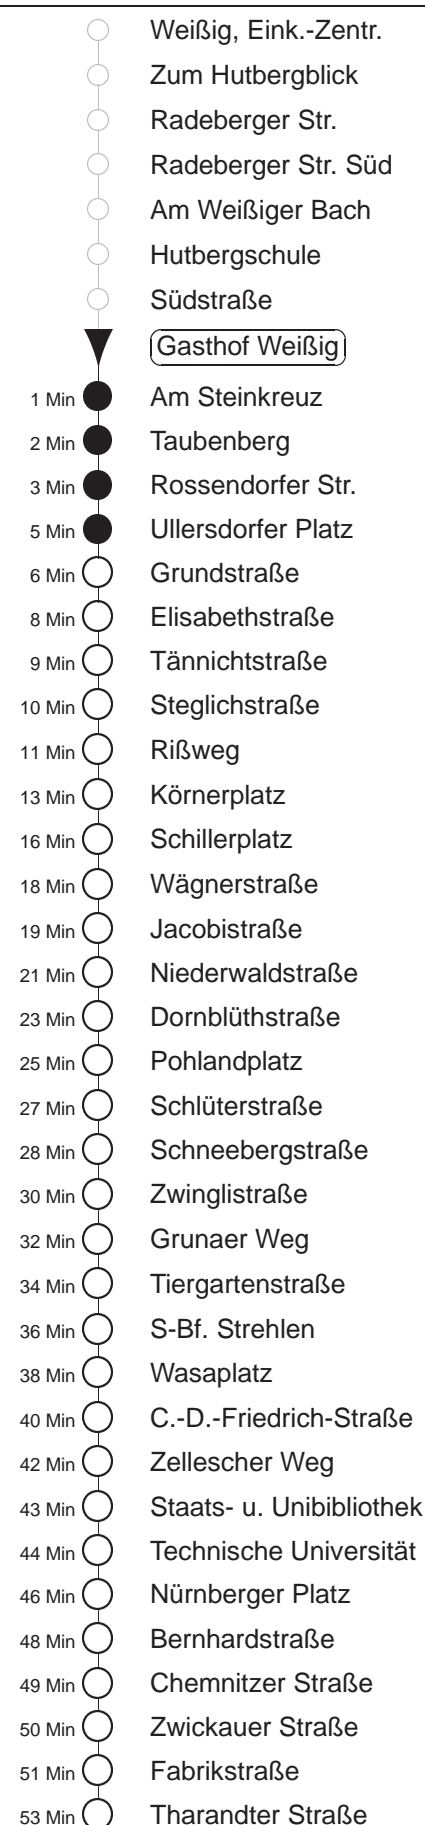

Richtung: **Löbtau**

Haltestelle: **Gasthof Weißig**

Stunden	Minuten	
<b>MONTAG bis FREITAG</b>		
<b>4</b>	04B	35 56
<b>5</b>	10ⓄB	30ⓄB 45
<b>6</b>	08	26ⓄB 38 46ⓄB 58
<b>7</b>	06ⓄB	18 26ⓄB 38 46ⓄB 58
<b>8</b>	06ⓄB	19 27ⓄB 39 47ⓄB 59
<b>9.....13</b>	19	39 59
<b>14</b>	19	39 47ⓄB
<b>15.....17</b>	07ⓄB	27ⓄB 47ⓄB
<b>18</b>	07ⓄB	27ⓄB 45ⓄB
<b>19</b>	02	15ⓄB 23G 33ⓄB 46ⓄB
<b>20.....21</b>	04	16ⓄB 34 46ⓄB
<b>22</b>	04	35
<b>23</b>	05	35
<b>0</b>	05	35ⓄB
<b>1</b>	04ⓄB	34◇B
<b>2</b>	04B	34◇B
<b>3</b>	04B	34B
<b>SONNABEND</b>		
<b>4</b>	04B	34B
<b>5</b>	04ⓄB	35
<b>6</b>	05	35
<b>7</b>	05	34ⓄB
<b>8</b>	01	16 34 46ⓄB
<b>9.....21</b>	04	16ⓄB 34 46ⓄB
<b>22</b>	04	14ⓄB 35
<b>23</b>	05	35
<b>0</b>	05	35ⓄB
<b>1</b>	04ⓄB	34B
<b>2.....3</b>	04B	34B
<b>SONN- und FEIERTAG</b>		
<b>4</b>	04B	34B
<b>5</b>	04ⓄB	35
<b>6</b>	05	35
<b>7</b>	05	34ⓄB
<b>8</b>	04	34
<b>9</b>	12ⓄB	34 46ⓄB
<b>10.....20</b>	04	16ⓄB 34 46ⓄB
<b>21</b>	02G	17G 31G
<b>22.....23</b>	05	35
<b>0</b>	05	35ⓄB
<b>1.....2</b>	04B	34◇B
<b>3</b>	04B	34B

G = ab Tiergartenstraße zum Betriebshof Gruna  
 B = bis Bühlau, Ullersdorfer Platz  
 Ⓞ = Weiterfahrtmöglichkeit mit Linie 61, bitte am Ullersdorfer Platz umsteigen  
 ◇ = verkehrt nur in den Nächten vor Samstag, vor Sonntag und vor Feiertag