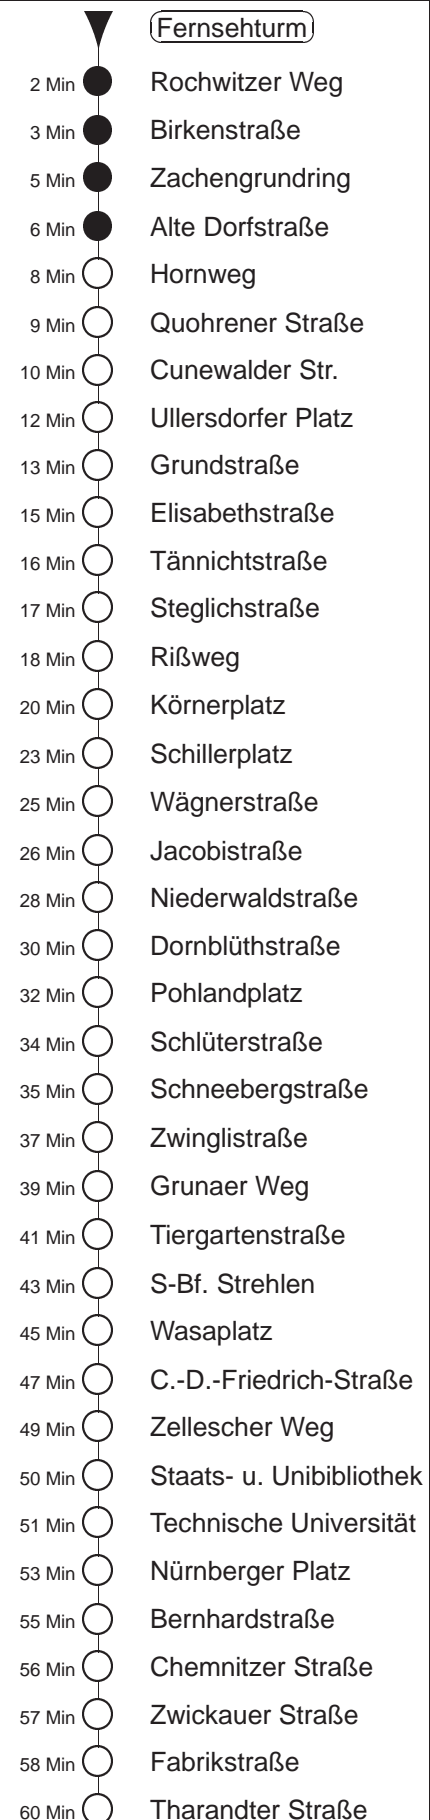

Richtung: Löbtau		Haltestelle: Fernsehturm	
Stunden	Minuten		
MONTAG bis FREITAG			
4	29		
5	01 B	26	48
6	22	43	
7	03	22	43
8	03	24	44
9.....17	04	24	44
18	04	25	42
19	14	29	44 48G
20.....21	14	44	
22	11	29	59
23	29	59	
0	30		
1	01	31	
2	01	31	
3	01	31	56
SONNABEND			
4	30	59	
5.....6	29	59	
7	29	57	
8	44		
9.....21	14	44	
22	11	29	59
23	29	59	
0	30		
1	01	31	
2	01	31	
3	01	31	56
SONN- und FEIERTAG			
4	30	59	
5.....7	29	59	
8	28	54	
9.....20	14	44	
21	05	30	56
22.....23	29	59	
0	30		
1	01	31	
2	01	31	
3	01	31	56

G = ab Tiergartenstraße zum Betriebshof Gruna
 = Fahrt der Linie EV11, ab Ullersdorfer Platz weiter Richtung Bf. Neustadt
 B = bis Bühlau, Ullersdorfer Platz
 = Weiterfahrtmöglichkeit mit Linie 61, bitte am Ullersdorfer Platz umsteigen
 = verkehrt nur in den Nächten vor Samstag, vor Sonntag und vor Feiertag