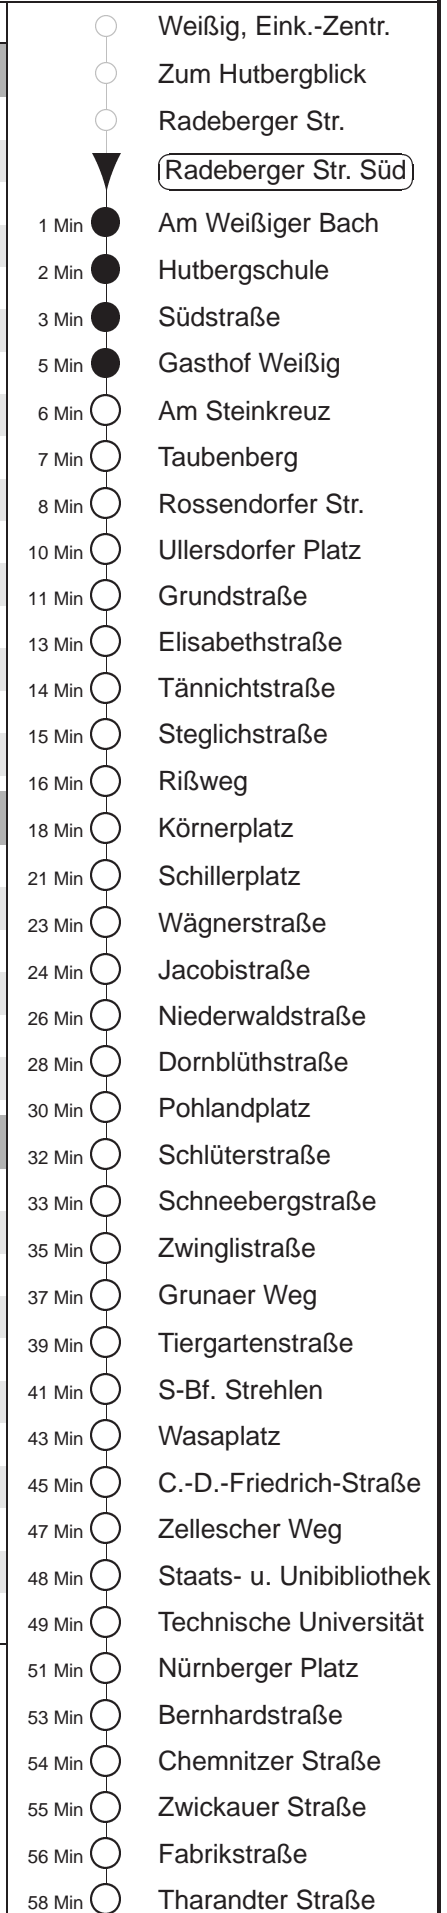

Richtung: **Löbtau**

Haltestelle: **Radeberger Str. Süd**

Stunden	Minuten					
<b>MONTAG bis FREITAG</b>						
4	25 $\downarrow$ $\diamond$	45 $\downarrow$ $\diamond$				
5	26 $\circ$ B	41	46 $\downarrow$ $\diamond$			
6	03	21 $\circ$ B	33	41 $\circ$ B	53	
7	01 $\circ$ B	13	21 $\circ$ B	33	41 $\circ$ B	53
8	01 $\circ$ B	14	22 $\circ$ B	34	42 $\circ$ B	54
9.....13	14	34	54			
14	14	34	42 $\circ$ B	56 $n$		
15.....17	02 $\circ$ B	16 $n$	22 $\circ$ B	36 $n$	42 $\circ$ B	56 $n$
18	02 $\circ$ B	16 $n$	22 $\circ$ B	36 $n$	40 $\circ$ B	58
19	11 $\circ$ B	29 $\circ$ B	37 $n$	42 $\circ$ B		
20.....21	00	12 $\circ$ B	30	42 $\circ$ B		
22	00	13 $\circ$ n	31	57 $\downarrow$		
23.....0	27 $\downarrow$	57 $\downarrow$				
1	27 $\downarrow$ $\diamond$	57 $\downarrow$ $\diamond$				
2	00 $\nabla$ B	27 $\downarrow$ $\diamond$	57 $\downarrow$ $\diamond$			
3	00 $\nabla$ B	27 $\downarrow$	57 $\downarrow$			
<b>SONNABEND</b>						
4.....6	27 $\downarrow$	57 $\downarrow$				
7	27 $\downarrow$	57				
8	12	30	42 $\circ$ B			
9.....21	00	12 $\circ$ B	30	42 $\circ$ B		
22	00	02 $\downarrow$	31	46 $n$	57 $\downarrow$	
23.....3	27 $\downarrow$	57 $\downarrow$				
<b>SONN- und FEIERTAG</b>						
4.....7	27 $\downarrow$	57 $\downarrow$				
8	27 $\downarrow$					
9	08 $\circ$ B	30	42 $\circ$ B			
10.....19	00	12 $\circ$ B	30	42 $\circ$ B		
20	00	12 $\circ$ B	30	42 $\circ$ B	58G	
21	04 $\downarrow$	27G				
22	01	31				
23.....0	27 $\downarrow$	57 $\downarrow$				
1	27 $\downarrow$ $\diamond$	57 $\downarrow$ $\diamond$				
2	00B	27 $\downarrow$ $\diamond$	57 $\downarrow$ $\diamond$			
3	00B	27 $\downarrow$	57 $\downarrow$			