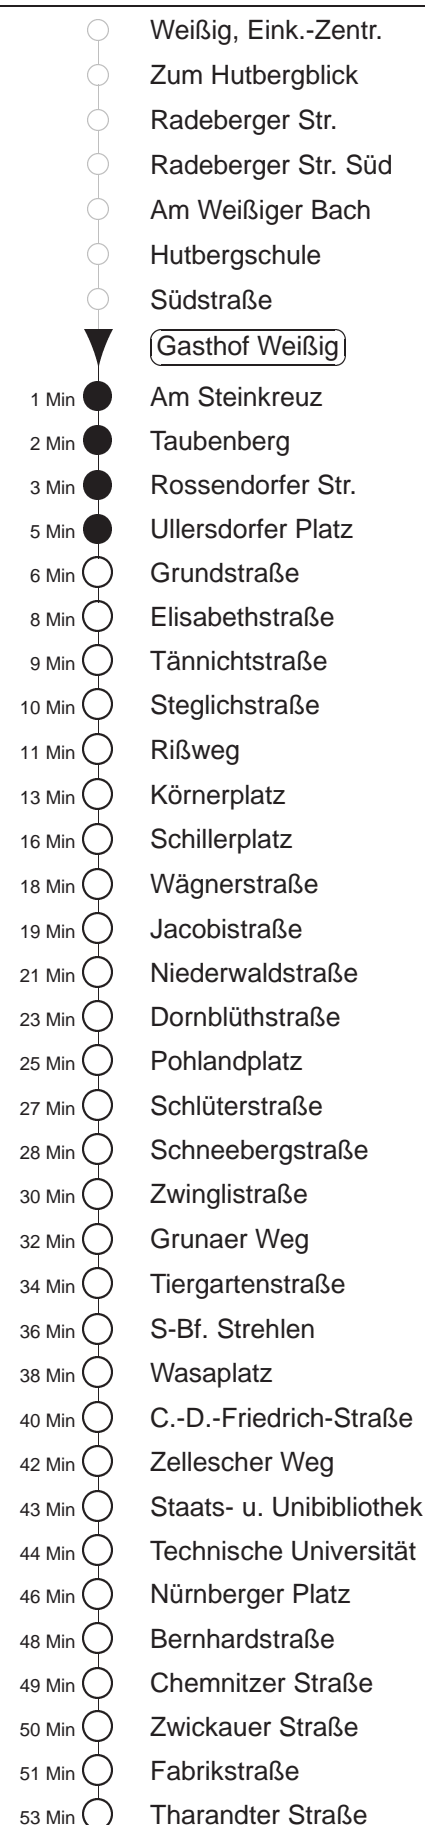

Richtung: **Löbtau**

Haltestelle: **Gasthof Weißig**

Stunden	Minuten	
MONTAG bis FREITAG		
4	04B	35 56
5	10ⓄB	30ⓄB 45
6	08	26ⓄB 38 46ⓄB 58
7	06ⓄB	18 26ⓄB 38 46ⓄB 58
8	06ⓄB	19 27ⓄB 39 47ⓄB 59
9.....13	19	39 59
14	19	39 47ⓄB
15.....17	07ⓄB	27ⓄB 47ⓄB
18	07ⓄB	27ⓄB 45ⓄB
19	02	15ⓄB 23G 33ⓄB 46ⓄB
20.....21	04	16ⓄB 34 46ⓄB
22	04	35
23	05	35
0	05	35ⓄB
1	04ⓄB	34◇B
2	04B	34◇B
3	04B	34B
SONNABEND		
4	04B	34B
5	04ⓄB	35
6	05	35
7	05	34ⓄB
8	01	16 34 46ⓄB
9.....21	04	16ⓄB 34 46ⓄB
22	04	14ⓄB 35
23	05	35
0	05	35ⓄB
1	04ⓄB	34B
2.....3	04B	34B
SONN- und FEIERTAG		
4	04B	34B
5	04ⓄB	35
6	05	35
7	05	34ⓄB
8	04	34
9	12ⓄB	34 46ⓄB
10.....20	04	16ⓄB 34 46ⓄB
21	02G	17G 31G
22.....23	05	35
0	05	35ⓄB
1.....2	04B	34◇B
3	04B	34B

G = ab Tiergartenstraße zum Betriebshof Gruna
 B = bis Bühlau, Ullersdorfer Platz
 Ⓞ = Weiterfahrtmöglichkeit mit Linie 61, bitte am Ullersdorfer Platz umsteigen
 ◇ = verkehrt nur in den Nächten vor Samstag, vor Sonntag und vor Feiertag