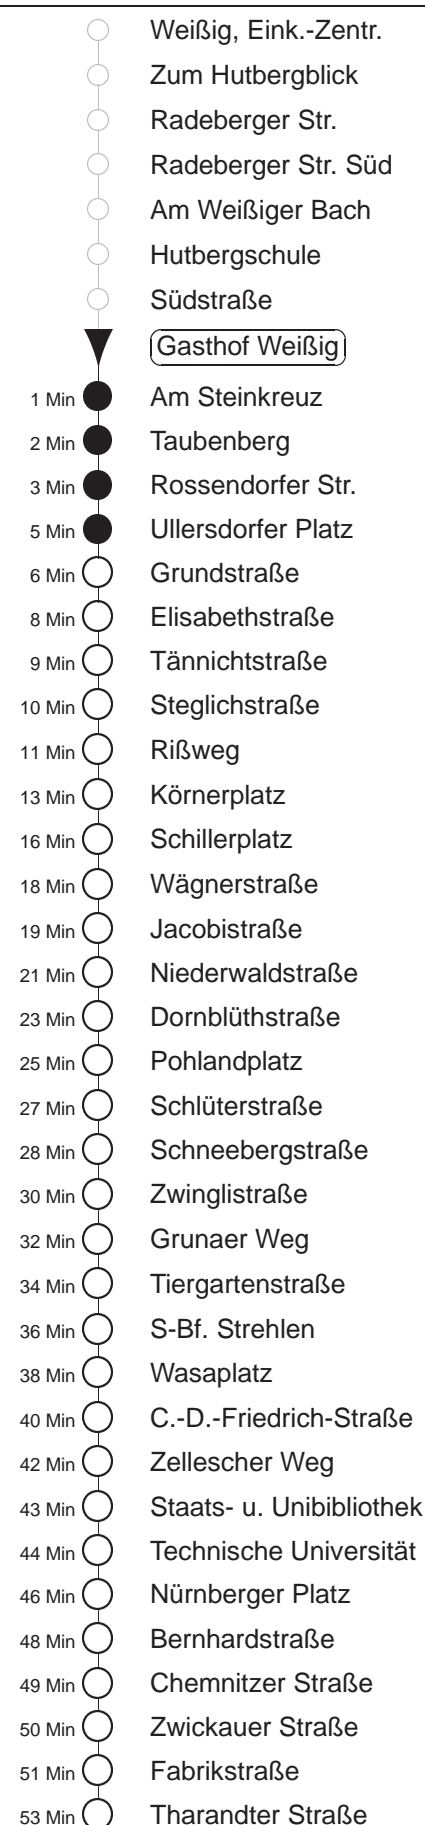

Richtung: **Löbtau**

Haltestelle: **Gasthof Weißig**

Stunden	Minuten		
MONTAG bis FREITAG			
4	04B	35	56
5	10ⓄB	30ⓄB	45
6	08	26ⓄB	38 46ⓄB 58
7	06ⓄB	18	26ⓄB 38 46ⓄB 58
8	06ⓄB	19	27ⓄB 39 47ⓄB 59
9.....13	19	39	59
14	19	39	47ⓄB
15.....17	07ⓄB	27ⓄB	47ⓄB
18	07ⓄB	27ⓄB	45ⓄB
19	02	15ⓄB	23G 33ⓄB 46ⓄB
20.....21	04	16ⓄB	34 46ⓄB
22	04	35	
23	05	35	
0	05	35ⓄB	
1	04ⓄB	34◇B	
2	04B	34◇B	
3	04B	34B	
SONNABEND			
4	04B	34B	
5	04ⓄB	35	
6	05	35	
7	05	34ⓄB	
8	01	16	34 46ⓄB
9.....21	04	16ⓄB	34 46ⓄB
22	04	14ⓄB	35
23	05	35	
0	05	35ⓄB	
1	04ⓄB	34B	
2.....3	04B	34B	
SONN- und FEIERTAG			
4	04B	34B	
5	04ⓄB	35	
6	05	35	
7	05	34ⓄB	
8	04	34	
9	12ⓄB	34	46ⓄB
10.....20	04	16ⓄB	34 46ⓄB
21	02G	17G	31G
22.....23	05	35	
0	05	35ⓄB	
1.....2	04B	34◇B	
3	04B	34B	

G = ab Tiergartenstraße zum Betriebshof Gruna
 B = bis Bühlau, Ullersdorfer Platz
 Ⓞ = Weiterfahrtmöglichkeit mit Linie 61, bitte am Ullersdorfer Platz umsteigen
 ◇ = verkehrt nur in den Nächten vor Samstag, vor Sonntag und vor Feiertag