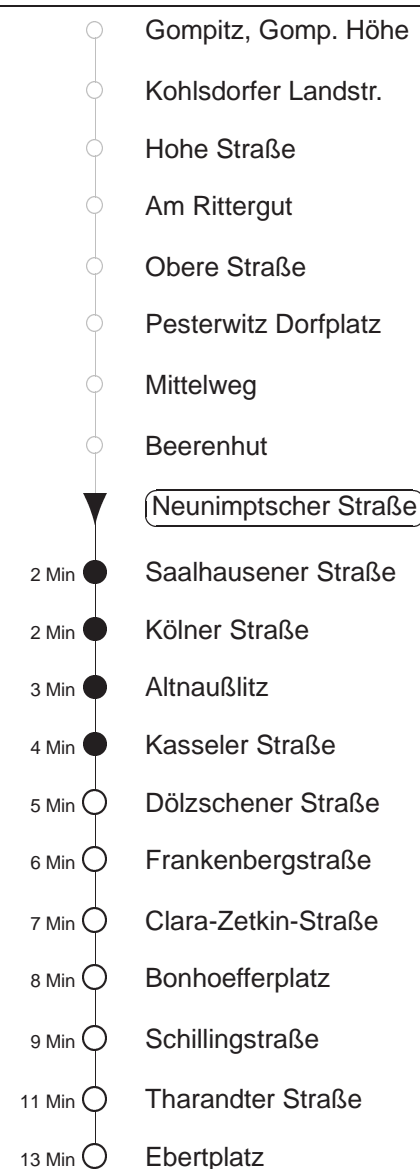

90

gültig ab 21.11.24

Trachenberger Str. 40 · 01129 Dresden
Service: 0351 857-1011 · www.dvb.de

Richtung: **Löbtau** Haltestelle: **Neunimptscher Straße**

Stunden	Minuten		
MONTAG bis FREITAG			
4	21 ⁶² D	53	
5	20	49	
6	16	37	58
7.....17	18	38	58
18	18	38	
19	01	19	50
20.....21	20	50	
22.....23	23	53	
0	23		
1.....3	21 ⁶² D	51 ⁶² ◇D	
SONNABEND, 23.11.24			
4	21 ⁶² D	53	
5.....7	49		
8	14	52	
9	22	50	
10.....21	20	50	
22.....23	23	53	
0	23		
1.....3	21 ⁶² D	51 ⁶² D	
SONNTAG, 24.11.24			
4	21 ⁶² D	53	
5.....8	53		
9	20	57	
10	27	50	
11.....20	20	50	
21.....23	23	53	
0	23		
1	21 ⁶² D	51 ⁶² ◇D	
2.....3	21 ⁶²	51 ⁶² ◇D	

D = ab Saalhausener Straße über Dölzchen
⁶² = Fahrt der Linie 62
 ◇ = verkehrt nur in den Nächten vor Samstag, vor Sonntag und vor Feiertag