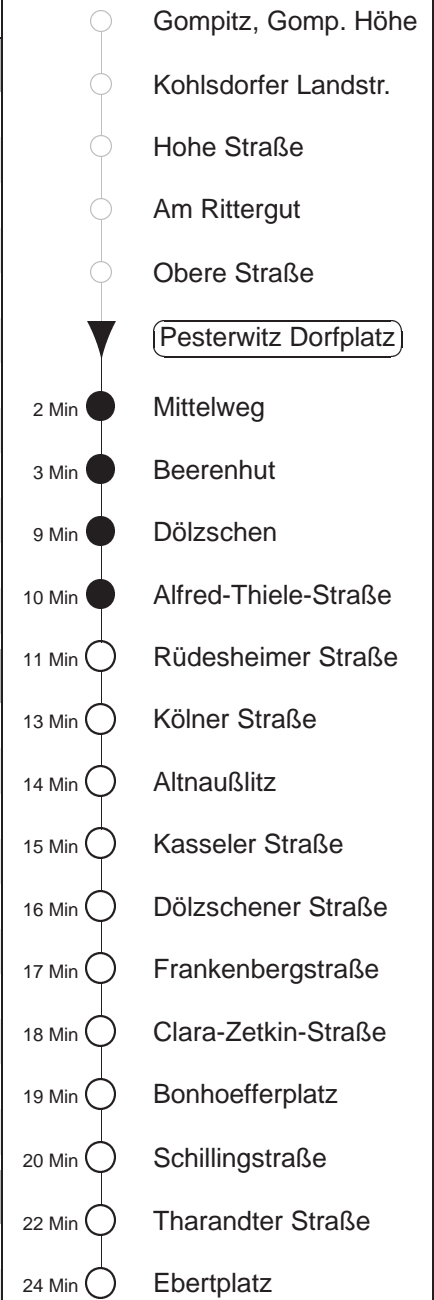

Richtung: **Löbtau**

Haltestelle: **Pesterwitz Dorfplatz**

Stunden	Minuten		
MONTAG bis FREITAG			
4	17 ⁶²	42	
5	09	39	
6	06	27	47
7.....17	07	27	47
18	07	27	51
19	09	40	
20	10	40	
21	10	39	
22.....23	12	42	
0	12		
1	16 ⁶²	47 ⁶² ◇	
2.....3	17 ⁶²	47 ⁶² ◇	
SONNABEND			
4	17 ⁶²	42	
5.....7	42		
8	09	42	
9	12	40	
10.....20	10	40	
21	10	39	
22.....23	12	42	
0	12		
1	16 ⁶²	47 ⁶²	
2.....3	17 ⁶²	47 ⁶²	
SONN- und FEIERTAG			
4	17 ⁶²	42	
5.....8	42		
9	09	42	
10	12	40	
11.....20	10	40	
21.....23	12	42	
0	12		
1	16 ⁶²	47 ⁶² ◇	
2.....3	17 ⁶²	47 ⁶² ◇	

⁶² = Fahrt der Linie 62

◇ = verkehrt nur in den Nächten vor Samstag, vor Sonntag und vor Feiertag