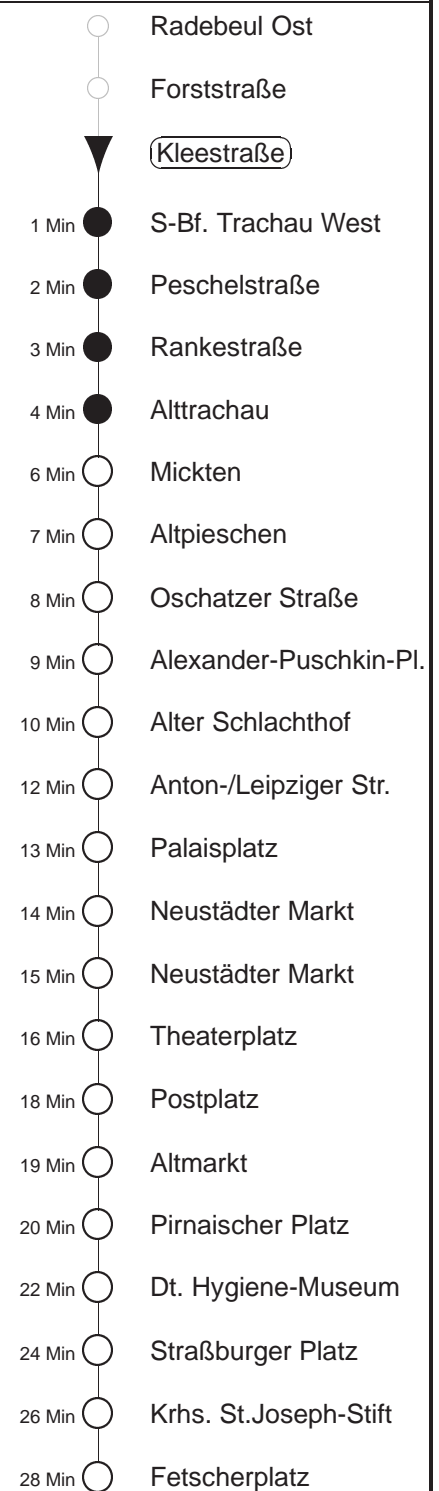

Richtung: **Fetscherplatz**

Haltestelle: **Kleestraße**

Stunden	Minuten							
MONTAG bis FREITAG								
4	11Tr	22*	52*					
5	18*	38*	58*					
6	12*	22*	32*	42*	52*			
7.....17	02*	12*	22*	32*	42*	52*		
18	02*	12*	22*	32*	42*	47Tr	57*	
19	04Tr	12*	27*	32Tr	42*	57*		
20.....21	12*	27*	42*	57*				
22	12*	22*	52*	57Tr				
23	22*	52*						
0.....2	22*	52◇*						
3	22*							
SONNABEND								
3	48UTr							
4.....7	22*	52*						
8	22*	42*	57*					
9	12*	26*	41*	52*				
10.....17	02*	12*	22*	32*	42*	52*		
18	02*	12*	17Tr	26*	32Tr	41*	57*	
19	02Tr	12*	27*	42*	57*			
20.....21	12*	27*	42*	57*				
22	12*	22*	52*	57Tr				
23.....2	22*	52*						
3	22*	48UTr						
SONN- und FEIERTAG								
4.....8	22*	52*						
9	22*	42*	57*					
10.....20	12*	27*	42*	57*				
21	12*	22*	39*	52*				
22.....23	22*	52*						
0.....2	22*	52◇*						
3	22*							

* = ab Fetscherplatz Ersatzverkehr Bus
 Tr = ab Mickten zum Betriebshof Trachenberge
 U = in Mickten bitte umsteigen (Weiterfahrtmöglichkeit nach ca. 5 min.)
 ◇ = verkehrt nur in den Nächten vor Samstag, vor Sonntag und vor Feiertag