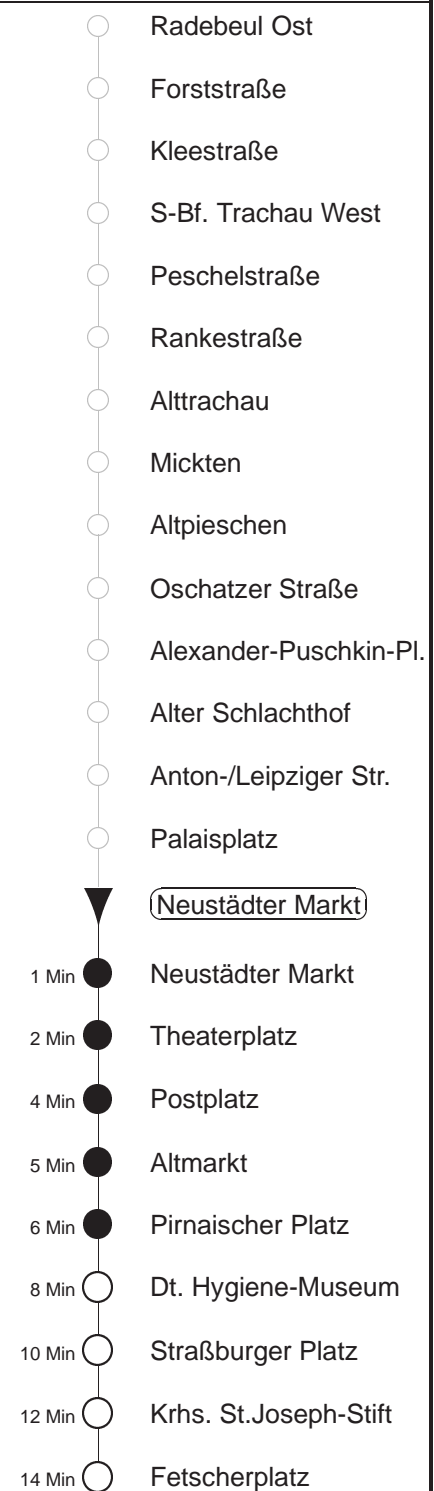

Richtung: **Fetscherplatz**

Haltestelle: **Neustädter Markt**

Stunden	Minuten	
<b>MONTAG bis FREITAG</b>		
<b>4</b>	07*	37*
<b>5</b>	07*	32* 45* 52*
<b>6</b>	05*	12* 26* 37* 47* 57*
<b>7.....17</b>	07*	17* 27* 37* 47* 57*
<b>18</b>	07*	17* 27* 37* 47* 56*
<b>19.....21</b>	11*	26* 41* 56*
<b>22</b>	11*	26* 37*
<b>23.....0</b>	07*	37*
<b>1.....3</b>	07◇*	37*
<b>SONNABEND</b>		
<b>4.....7</b>	07*	37*
<b>8</b>	07*	37* 56*
<b>9</b>	11*	26* 40* 55*
<b>10.....17</b>	06*	16* 26* 36* 46* 56*
<b>18</b>	06*	16* 26* 40* 55*
<b>19.....21</b>	11*	26* 41* 56*
<b>22</b>	11*	26* 37*
<b>23.....3</b>	07*	37*
<b>SONN- und FEIERTAG</b>		
<b>4.....8</b>	07*	37*
<b>9</b>	07*	37* 56*
<b>10.....20</b>	11*	26* 41* 56*
<b>21</b>	11*	26* 37* 53*
<b>22.....0</b>	07*	37*
<b>1.....3</b>	07◇*	37*

\* = ab Fetscherplatz Ersatzverkehr Bus

◇ = verkehrt nur in den Nächten vor Samstag, vor Sonntag und vor Feiertag