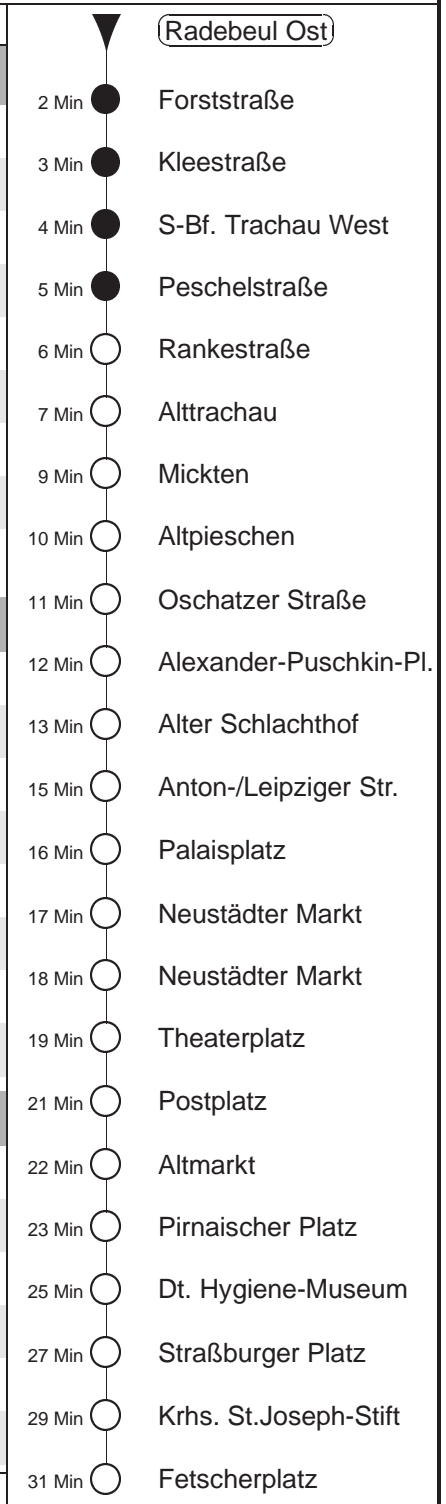

Richtung: **Fetscherplatz**

Haltestelle: **Radebeul Ost**

Stunden	Minuten	
<b>MONTAG bis FREITAG (Ferien, 20.06. bis 02.08.24)</b>		
<b>4</b>	20*	50*
<b>5</b>	15*	35* 55*
<b>6.....17</b>	09*	19* 29* 39* 49* 59*
<b>18</b>	09*	19* 29* 39* 47T 54*
<b>19</b>	09*	18T 24* 29T 39* 54*
<b>20.....21</b>	09*	24* 39* 54*
<b>22</b>	09*	20* 32T 50*
<b>23</b>	20*	50*
<b>0.....3</b>	20*	50◇*
<b>SONNABEND</b>		
<b>4.....7</b>	20*	50*
<b>8</b>	20*	39* 54*
<b>9</b>	09*	23* 38* 49* 59*
<b>10.....17</b>	09*	19* 29* 39* 49* 59*
<b>18</b>	09*	23* 38* 54*
<b>19.....21</b>	09*	24* 39* 54*
<b>22</b>	09*	20* 32T 50*
<b>23.....3</b>	20*	50*
<b>SONN- und FEIERTAG</b>		
<b>4.....8</b>	20*	50*
<b>9</b>	20*	39* 54*
<b>10.....20</b>	09*	24* 39* 54*
<b>21</b>	09*	20* 36* 50*
<b>22.....23</b>	20*	50*
<b>0.....3</b>	20*	50◇*

\* = ab Fetscherplatz Ersatzverkehr Bus  
T = ab Neustädter Markt über Albertplatz zum Betriebshof Trachenberge  
◇ = verkehrt nur in den Nächten vor Samstag, vor Sonntag und vor Feiertag