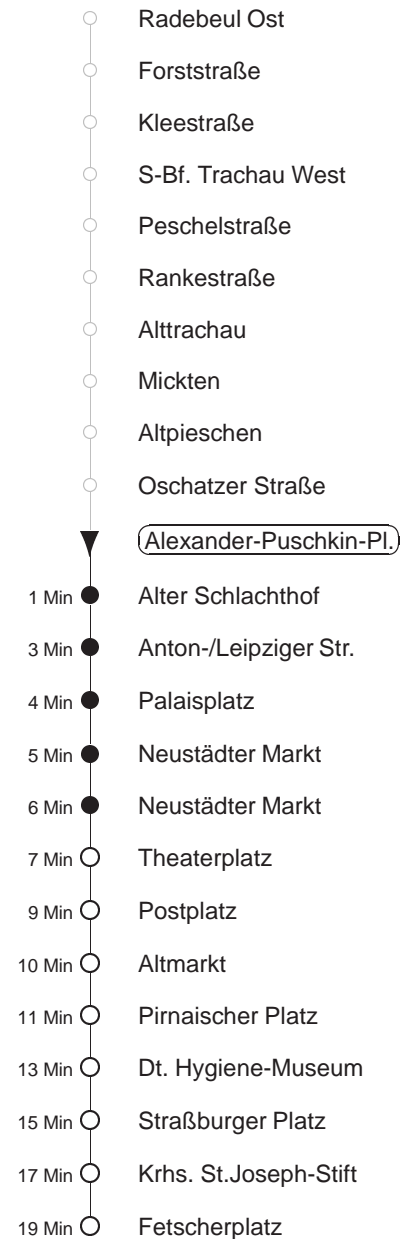

Richtung: **Fetscherplatz** Haltestelle: **Alexander-Puschkin-Platz**

Stunden	Minuten	
MONTAG bis FREITAG (Ferien, 20.06. bis 02.08.24)		
4	02*	32*
5	02*	27* 47*
6	07*	21* 31* 41* 51*
7.....17	01*	11* 21* 31* 41* 51*
18	01*	11* 21* 31* 41* 51* 59T
19	06*	21* 30T 36* 41T 51*
20.....21	06*	21* 36* 51*
22	06*	21* 32* 44T
23.....0	02*	32*
1.....3	02◇*	32*
SONNABEND		
4.....7	02*	32*
8	02*	32* 51*
9	06*	21* 35* 50*
10.....17	01*	11* 21* 31* 41* 51*
18	01*	11* 21* 35* 50*
19.....21	06*	21* 36* 51*
22	06*	21* 32* 44T
23.....3	02*	32*
SONN- und FEIERTAG		
4.....8	02*	32*
9	02*	32* 51*
10.....20	06*	21* 36* 51*
21	06*	21* 32* 48*
22.....0	02*	32*
1.....3	02◇*	32*

* = ab Fetscherplatz Ersatzverkehr Bus
 T = ab Neustädter Markt über Albertplatz zum Betriebshof Trachenberge
 ◇ = verkehrt nur in den Nächten vor Samstag, vor Sonntag und vor Feiertag