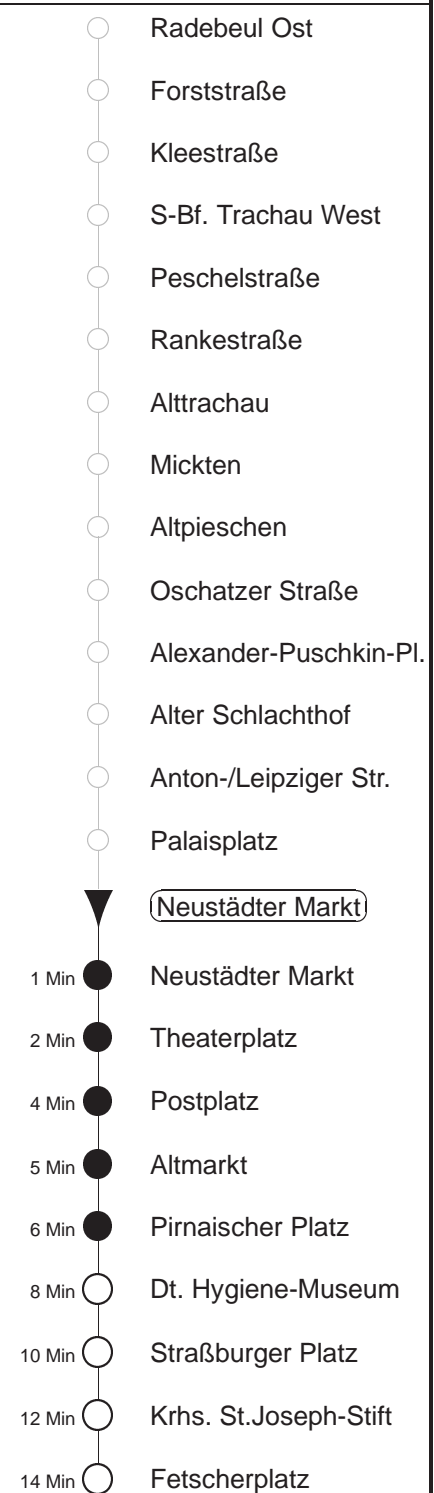

Richtung: **Fetscherplatz** Haltestelle: **Neustädter Markt**

Stunden	Minuten	
<b>MONTAG bis FREITAG (Ferien, 20.06. bis 02.08.24)</b>		
<b>4</b>	07*	37*
<b>5</b>	07*	32* 45* 52*
<b>6</b>	05*	12* 26* 37* 47* 57*
<b>7.....17</b>	07*	17* 27* 37* 47* 57*
<b>18</b>	07*	17* 27* 37* 47* 56*
<b>19.....21</b>	11*	26* 41* 56*
<b>22</b>	11*	26* 37*
<b>23.....0</b>	07*	37*
<b>1.....3</b>	07◇*	37*
<b>SONNABEND</b>		
<b>4.....7</b>	07*	37*
<b>8</b>	07*	37* 56*
<b>9</b>	11*	26* 40* 55*
<b>10.....17</b>	06*	16* 26* 36* 46* 56*
<b>18</b>	06*	16* 26* 40* 55*
<b>19.....21</b>	11*	26* 41* 56*
<b>22</b>	11*	26* 37*
<b>23.....3</b>	07*	37*
<b>SONN- und FEIERTAG</b>		
<b>4.....8</b>	07*	37*
<b>9</b>	07*	37* 56*
<b>10.....20</b>	11*	26* 41* 56*
<b>21</b>	11*	26* 37* 53*
<b>22.....0</b>	07*	37*
<b>1.....3</b>	07◇*	37*

\* = ab Fetscherplatz Ersatzverkehr Bus  
◇ = verkehrt nur in den Nächten vor Samstag, vor Sonntag und vor Feiertag