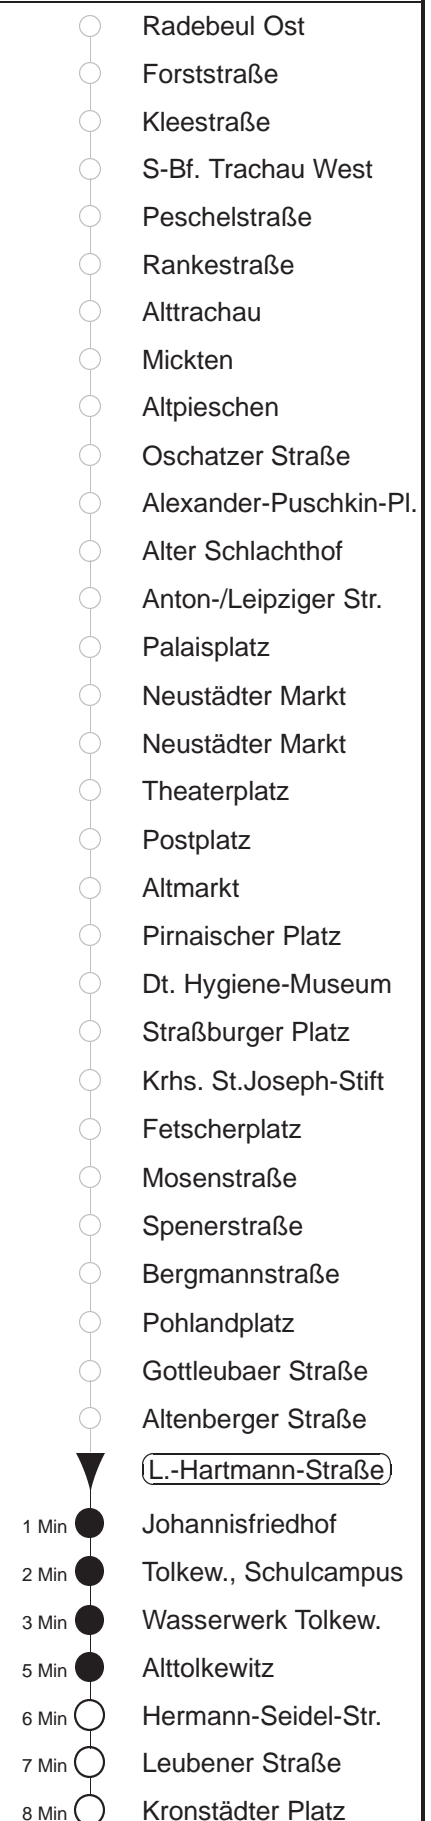

Richtung: **Laubegast** Haltestelle: **Ludwig-Hartmann-Straße**

Stunden	Minuten	
MONTAG bis FREITAG		
4	04L	34
5	04	17 35 55
6	15	35 47 58
7.....17	08	18 28 38 48 58
18	08	18 28 38L 48 58
19	08	18 32 47
20.....21	02	17 32 47
22	02L	17 32L 47
23.....0	04	34
1	04L	34◇
2	04	34◇
3	04	34◇L
SONNABEND		
4.....7	04	34
8	04	35
9	05	17 32 47
10	02	07 17 32 37 47 57
11.....17	07	17 27 37 47 57
18	07	17 27 37 47
19.....21	02	17 32 47
22	02L	17L 32 47
23.....0	04	34
1	04L	34
2	04	34
3	04	34L
SONN- und FEIERTAG		
4.....8	04	34
9	04	35 50
10	05	17 32 47
11.....20	02	17 32 47
21	02	17 31 46
22	05L	15 34
23.....0	04	34
1	04L	34◇
2	04	34◇
3	04	34◇L

L = ab Leubener Str. nach Reick, A.-Wolf-Platz
◇ = verkehrt nur in den Nächten vor Samstag, vor Sonntag und vor Feiertag