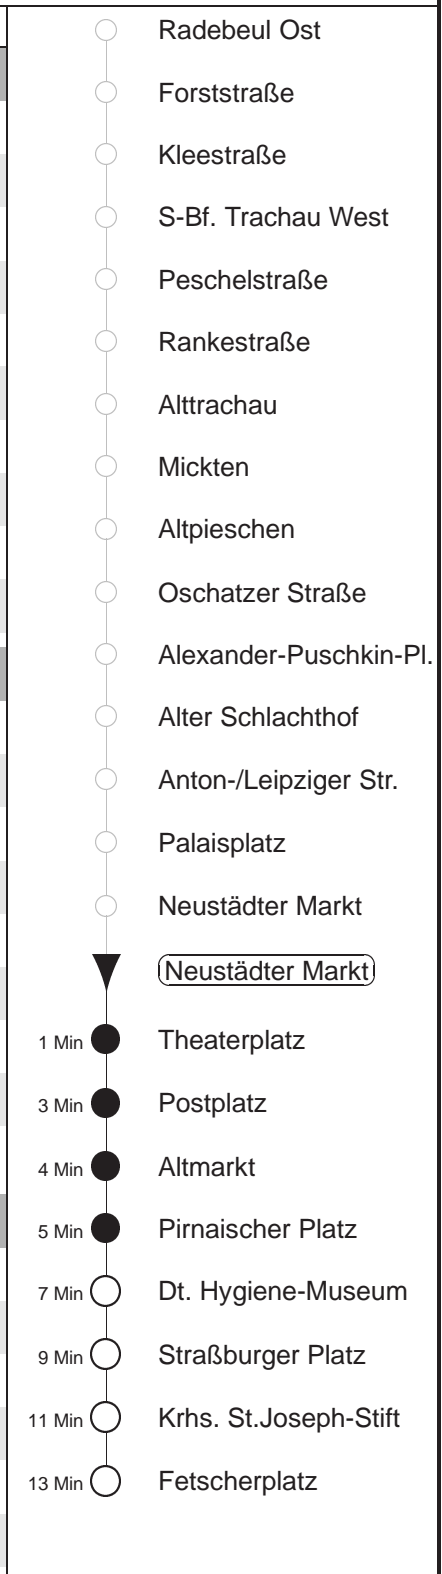

Richtung: **Fetscherplatz** Haltestelle: **Neustädter Markt**

Stunden	Minuten	
MONTAG bis FREITAG		
4	08*	38*
5	08*	33* 46* 53*
6	06*	13* 27* 38* 48* 58*
7.....17	08*	18* 28* 38* 48* 58*
18	08*	18* 28* 38* 48* 57*
19.....21	12*	27* 42* 57*
22	12*	27* 38* 57F*
23	08*	27F* 38* 57F*
0	08*	38*
1.....3	08◇*	38*
SONNABEND		
4.....7	08*	38*
8	08P	38P 57P
9	12P	27P 41P 56P
10.....17	07P	17P 27P 37P 47P 57P
18	07P	17P 27P 41P 56P
19.....21	12P	27P 42P 57P
22	12P	27P 38P 53P
23	08P	23P 38P 53P
0.....3	08P	38P
SONN- und FEIERTAG		
4.....8	08P	38P
9	08P	38P 57P
10.....20	12P	27P 42P 57P
21	12P	27P 38P 54P
22.....0	08P	38P
1.....3	38*	

* = ab Fetscherplatz Ersatzverkehr Bus
F = verkehrt nur am Freitag, 23.08.24
P = bis Postplatz, Weiterfahrt mit Linien 1, 2, 12, 44
◇ = verkehrt nur in den Nächten vor Samstag, vor Sonntag und vor Feiertag