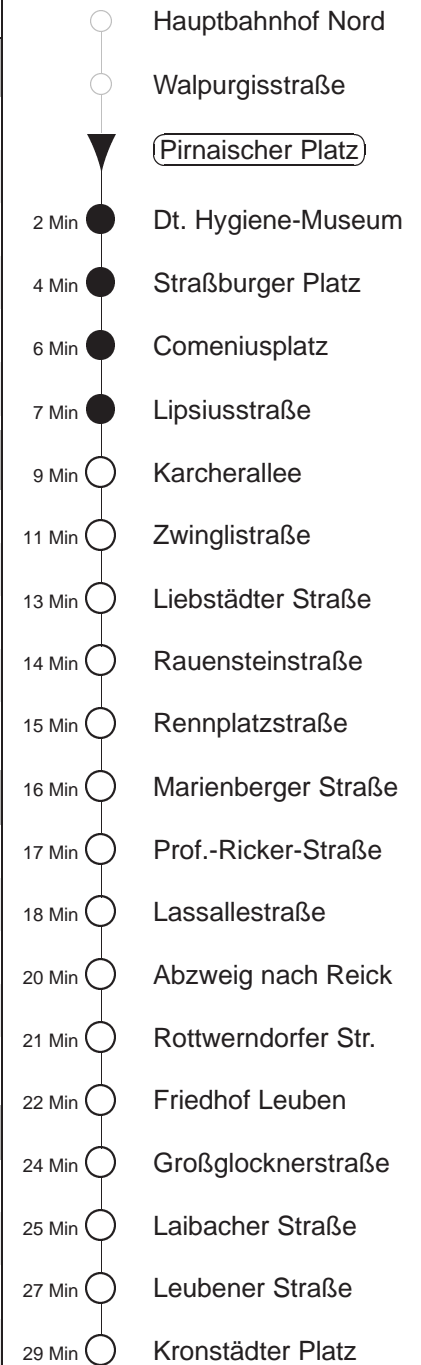

Richtung: **Laubegast**

Haltestelle: **Pirnaischer Platz**

Stunden	Minuten			
MONTAG, DONNERSTAG und FREITAG				
4	30←			
5	04←	32	52	57←
6	12	32	47	
7.....21	02	17	32	47
22	02	32		
23	01			
DIENSTAG, 31.12.24				
7	24←	54←		
8	23←	32		
9.....19	02	17	32	47
20	02	17	47	
21	17			
SONNABEND				
7	24←	54←		
8	23←	32		
9.....21	02	17	32	47
22	02	32		
23	01			
SONN- und FEIERTAG				
8	24←	54←		
9	23←	32		
10.....20	02	17	32	47
21	02	31		
22	01			

← = kommt vom Bf. Neustadt, Abfahrt an der Haltestelle in der Könneritzstraße, Steig 3