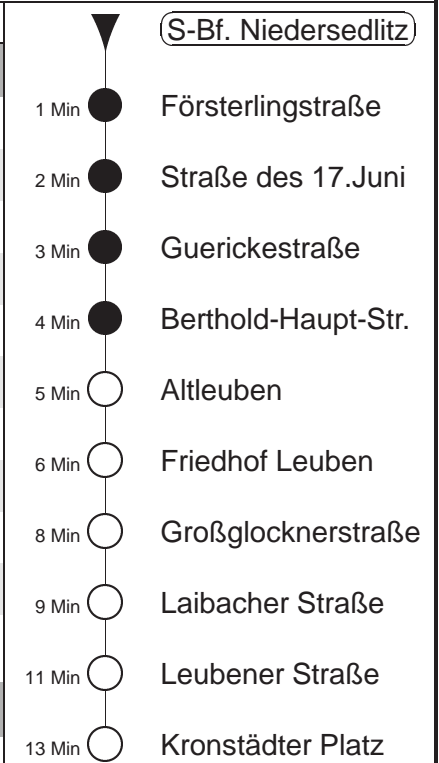

Richtung: **Laubegast**

Haltestelle: **S-Bf. Niedersedlitz**

Stunden	Minuten				
MONTAG bis FREITAG					
3	55				
4	25	55			
5	16	36	53		
6	08	23	38	53	
7	05	15	25	38	53
8.....18	08	23	38	53	
19.....21	06	21	36	51	
22	06	25	38	55	
23.....0	25	55			
1.....2	26	56			
3	26				
SONNABEND					
3	55				
4.....6	25	55			
7	25	51			
8.....21	06	21	36	51	
22	06	25	38	55	
23.....0	25	55			
1.....2	26	56			
3	26				
SONN- und FEIERTAG					
3	55				
4.....7	25	55			
8	25	51			
9.....20	06	21	36	51	
21	06	25	40	55	
22.....0	25	55			
1.....2	26	56			
3	26				

= Fahrt des Bus EV6

= verkehrt nur in den Nächten vor Samstag, vor Sonntag und vor Feiertag