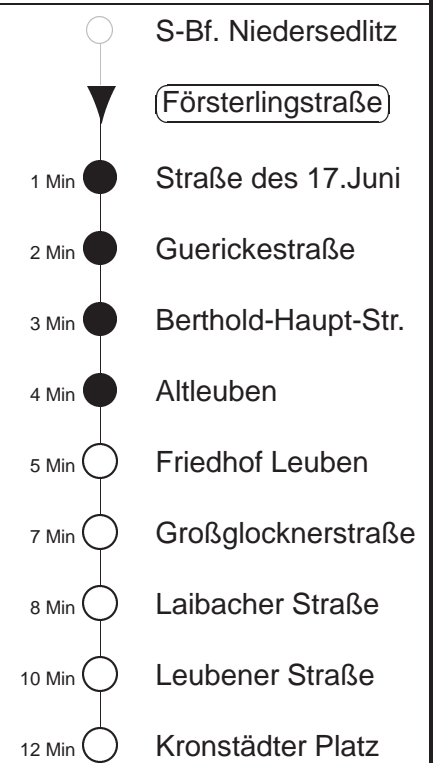

Richtung: **Laubegast**

Haltestelle: **Försterlingstraße**

Stunden	Minuten				
MONTAG bis FREITAG					
3	56				
4	26	56			
5	17	37	54		
6	09	24	39	54	
7	06	16	26	39	54
8.....18	09	24	39	54	
19.....21	07	22	37	52	
22	07	26	39	56	
23.....0	26	56			
1.....2	27	57			
3	27				
SONNABEND					
3	56				
4.....6	26	56			
7	26	52			
8.....21	07	22	37	52	
22	07	26	39	56	
23.....0	26	56			
1.....2	27	57			
3	27				
SONN- und FEIERTAG					
3	56				
4.....7	26	56			
8	26	52			
9.....20	07	22	37	52	
21	07	26	41	56	
22.....0	26	56			
1.....2	27	57			
3	27				

= Fahrt des Bus EV6
 = verkehrt nur in den Nächten vor Samstag, vor Sonntag und vor Feiertag