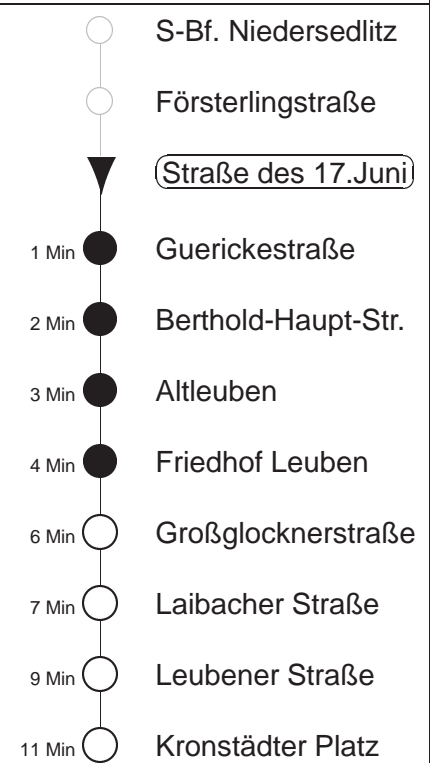

Richtung: **Laubegast** Haltestelle: **Straße des 17.Juni**

Stunden	Minuten				
MONTAG bis FREITAG					
3	57				
4	27	57			
5	18	38	55		
6	10	25	40	55	
7	07	17	27	40	55
8.....18	10	25	40	55	
19.....21	08	23	38	53	
22	08	27	40	57	
23.....0	27	57			
1.....2	28	58	BUS		
3	28	BUS			
SONNABEND					
3	57				
4.....6	27	57			
7	27	53			
8.....21	08	23	38	53	
22	08	27	40	57	
23.....0	27	57			
1.....2	28	58	BUS		
3	28	BUS			
SONN- und FEIERTAG					
3	57				
4.....7	27	57			
8	27	53			
9.....20	08	23	38	53	
21	08	27	42	57	
22.....0	27	57			
1.....2	28	58	BUS		
3	28	BUS			

BUS = Fahrt des Bus EV6
 ◇ = verkehrt nur in den Nächten vor Samstag, vor Sonntag und vor Feiertag