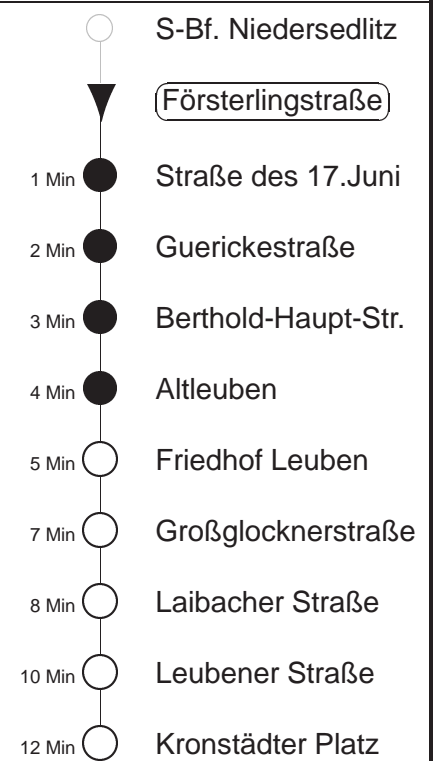

Richtung: **Laubegast**

Haltestelle: **Försterlingstraße**

Stunden	Minuten			
<b>MONTAG bis FREITAG</b>				
<b>3</b>	56			
<b>4</b>	26	56		
<b>5</b>	17	37	54	
<b>6.....18</b>	09	24	39	54
<b>19.....21</b>	07	22	37	52
<b>22</b>	07	26	39	56
<b>23.....0</b>	26	56		
<b>1.....2</b>	27	57		
<b>3</b>	27			
<b>SONNABEND</b>				
<b>3</b>	56			
<b>4.....6</b>	26	56		
<b>7</b>	26	52		
<b>8.....21</b>	07	22	37	52
<b>22</b>	07	26	39	56
<b>23.....0</b>	26	56		
<b>1.....2</b>	27	57		
<b>3</b>	27			
<b>SONN- und FEIERTAG</b>				
<b>3</b>	56			
<b>4.....7</b>	26	56		
<b>8</b>	26	52		
<b>9.....20</b>	07	22	37	52
<b>21</b>	07	26	41	56
<b>22.....0</b>	26	56		
<b>1.....2</b>	27	57		
<b>3</b>	27			

= Fahrt des Bus EV6  
 = verkehrt nur in den Nächten vor Samstag, vor Sonntag und vor Feiertag