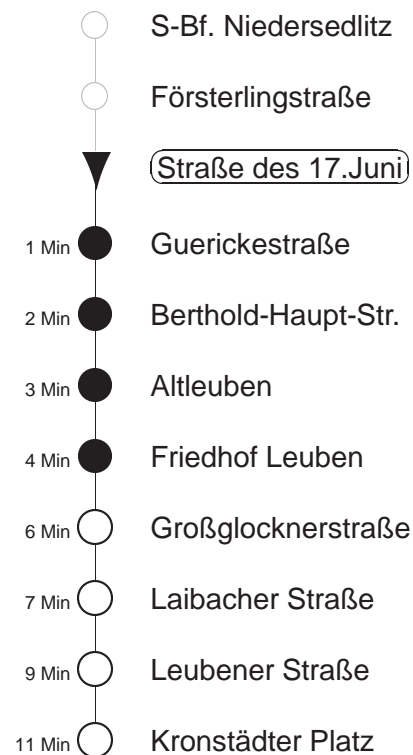

Richtung: **Laubegast** Haltestelle: **Straße des 17.Juni**

Stunden	Minuten			
MONTAG bis FREITAG				
3	57			
4	27	57		
5	18	38	55	
6.....18	10	25	40	55
19.....21	08	23	38	53
22	08	27	40	57
23.....0	27	57		
1.....2	28	58		
3	28			
SONNABEND				
3	57			
4.....6	27	57		
7	27	53		
8.....21	08	23	38	53
22	08	27	40	57
23.....0	27	57		
1.....2	28	58		
3	28			
SONN- und FEIERTAG				
3	57			
4.....7	27	57		
8	27	53		
9.....20	08	23	38	53
21	08	27	42	57
22.....0	27	57		
1.....2	28	58		
3	28			

= Fahrt des Bus EV6

= verkehrt nur in den Nächten vor Samstag, vor Sonntag und vor Feiertag