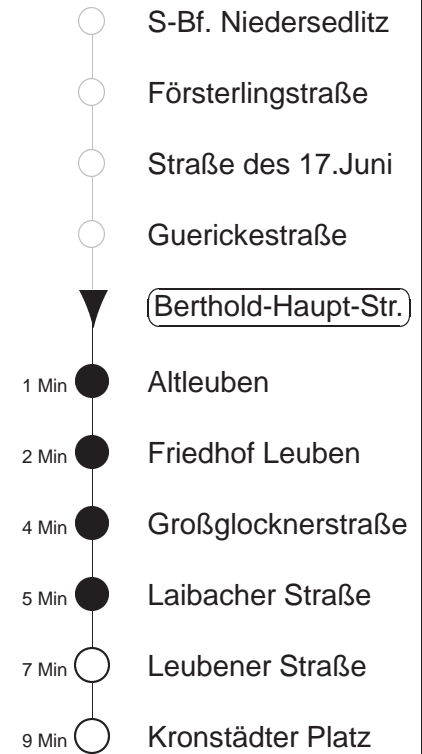

Richtung: **Laubegast** Haltestelle: **Berthold-Haupt-Str.**

Stunden	Minuten			
MONTAG bis FREITAG				
3	59			
4	29	59		
5	20	40	57	
6.....18	12	27	42	57
19.....21	10	25	40	55
22	10	29	42	59
23.....0	29	59		
1	30	BUS		
2.....3	00	BUS	30	BUS
SONNABEND				
3	59			
4.....6	29	59		
7	29	55		
8.....21	10	25	40	55
22	10	29	42	59
23.....0	29	59		
1	30	BUS		
2.....3	00	BUS	30	BUS
SONN- und FEIERTAG				
3	59			
4.....7	29	59		
8	29	55		
9.....20	10	25	40	55
21	10	29	44	59
22.....0	29	59		
1	30	BUS		
2.....3	00	BUS	30	BUS

BUS = Fahrt des Bus EV6
 ◇ = verkehrt nur in den Nächten vor Samstag, vor Sonntag und vor Feiertag