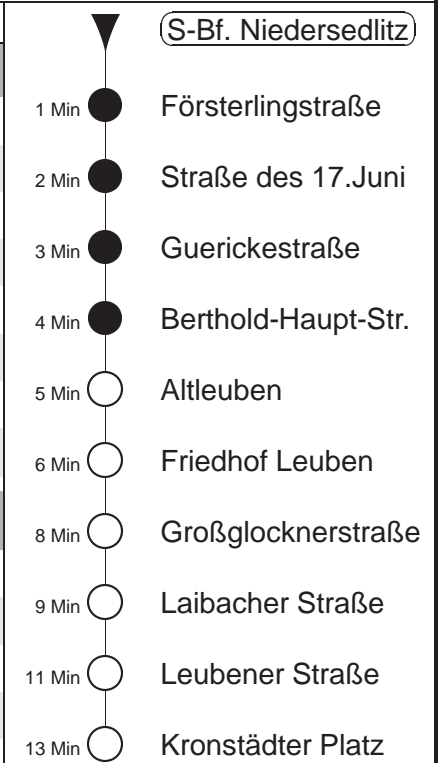

Richtung: **Laubegast**

Haltestelle: **S-Bf. Niedersedlitz**

| Stunden | Minuten | | | |
|---------------------------|-----------------|----|----|----|
| MONTAG und FREITAG | | | | |
| 3 | 55 | | | |
| 4 | 25 | 55 | | |
| 5 | 16 | 36 | 53 | |
| 6.....18 | 08 | 23 | 38 | 53 |
| 19.....21 | 06 | 21 | 36 | 51 |
| 22 | 06 | 25 | 38 | 55 |
| 23.....0 | 25 | 55 | | |
| 1 | 20 ^R | | | |
| DIENSTAG, 24.12.24 | | | | |
| 3 | 55 | | | |
| 4.....6 | 25 | 55 | | |
| 7 | 25 | 51 | | |
| 8.....14 | 06 | 21 | 36 | 51 |
| 15 | 06 | 21 | 36 | 51 |
| 16 | 11 ^R | | | |
| SONNABEND | | | | |
| 3 | 55 | | | |
| 4.....6 | 25 | 55 | | |
| 7 | 25 | 51 | | |
| 8.....21 | 06 | 21 | 36 | 51 |
| 22 | 06 | 25 | 38 | 55 |
| 23.....0 | 25 | 55 | | |
| 1 | 16 ^R | | | |
| SONN- und FEIERTAG | | | | |
| 3 | 55 | | | |
| 4.....7 | 25 | 55 | | |
| 8 | 25 | 51 | | |
| 9.....20 | 06 | 21 | 36 | 51 |
| 21 | 06 | 25 | 40 | 55 |
| 22.....0 | 25 | 55 | | |
| 1 | 16 ^R | | | |

^R = Einrückefahrt zum Betriebshof Reick