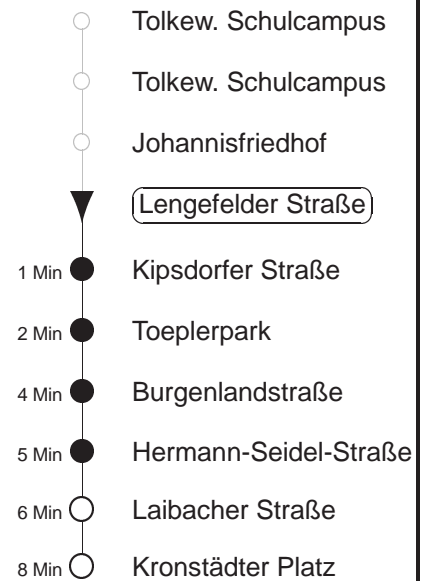

# EV4/6

gültig ab 06.01.25

Trachenberger Str. 40 · 01129 Dresden  
Service: 0351 857-1011 · www.dvb.de

Richtung: **Laubegast**

Haltestelle: **Lengefelder Straße**

Stunden	Minuten									
<b>MONTAG bis FREITAG</b>										
4	11	23	46							
5	04	14	24	35	45	55				
6	05	15	25	35	45	55				
7	02	08	14	20	26	33	41	48	55	
8.....18	05	15	25	35	45	55				
19	05	15	25	38	48	58				
20	08	18	28	38	48	58				
21	08	18	28	38	48	57				
22	07	17	28	41	56					
23.....0	11	26	41	56						
1	11	21 <sup>N</sup>	51 <sup>◇N</sup>							
2.....3	21 <sup>N</sup>	51 <sup>◇N</sup>								
<b>SONNABEND</b>										
4	21	41	51							
5.....7	11	26	41	56						
8	11	26	42	57						
9	12	28	43	55						
10.....18	05	15	25	35	45	55				
19.....20	08	18	28	38	48	58				
21	08	18	28	38	48	57				
22	07	17	28	41	56					
23.....0	11	26	41	56						
1	11 <sup>N</sup>	21 <sup>N</sup>	51 <sup>N</sup>							
2.....3	21 <sup>N</sup>	51 <sup>N</sup>								
<b>SONN- und FEIERTAG</b>										
4	21	41	51							
5.....8	11	26	41	56						
9	11	26	42	57						
10	12	28	38	48	58					
11.....20	08	18	28	38	48	58				
21	07	17	27	41	56					
22.....0	11	26	41	56						
1	11	21 <sup>N</sup>	51 <sup>◇N</sup>							
2.....3	21 <sup>N</sup>	51 <sup>◇N</sup>								

<sup>N</sup> = ab Haltestelle Laibacher Straße weiter nach Niedersedlitz  
<sup>◇</sup> = verkehrt nur in den Nächten vor Samstag, vor Sonntag und vor Feiertag